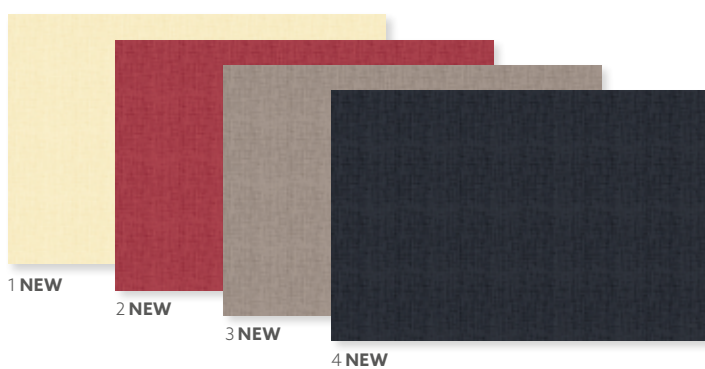

## DUNICEL® PLACEMAT XL LINNEA, 40 X 60 CM

NO	ARTICLE	DESCRIPTION	PACK	
1	195896	Linnea Cream	1 x 500	•
2	195897	Linnea Bordeaux	1 x 500	•
3	195895	Linnea Greige	1 x 500	•
4	195894	Linnea Black	1 x 500	•