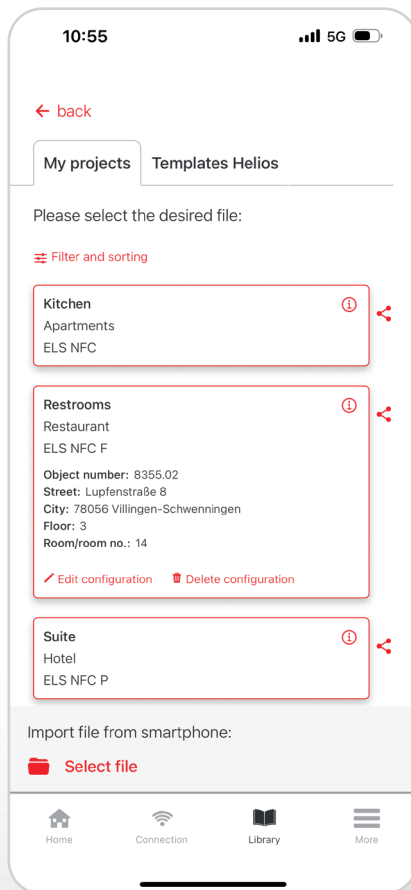

# Az irányítás az Ön kezében van

Az ELS NFC-vel a paraméterek konfigurálása gyerekjáték. A rugalmas programozásnak köszönhetően: **Egyetlen ELS minden fokozathoz.** A légmennyiséget gyorsan és egyszerűen beállíthatja okostelefonjával. Az ELS App alkalmazással még gyorsabb. Itt elmentheti, megoszthatja és végtelen alkalommal újra felhasználhatja a gyakori beállításokat. Több ELS egységet konfigurál? **Állítsa be egyszer, másolja könnyedén!\***

## LEHETSÉGES BEÁLLÍTÁSOK

- Légszállítási érték
- Indítási késleltetések
- Utánfutási idők
- Intervallum idők

Típustól függően az elérhető kényelmi opciók (jelenlét-érzékelő vagy szenzorok) is precízen konfigurálhatóak és beállíthatóak.

## ILYEN EGYSZERŰ

Egy pillantás alatt tekintse át az összes paramétert, és szükség esetén módosítsa őket egy érintéssel.

A beállított paramétereket könnyedén frissítheti a az ELS készülékén.

\* azonos típusok esetén

### LÁTJA MI TÖRTÉNIK

Az állapotáttekintés minden részletet megjelenít az Ön ELS készülékéről. Segítséget is nyújt, ha bármilyen problémát tapasztal az egységgel. Kérésre a hibajelentés közvetlenül elküldhető a Helios Szerviznek a gyors támogatás érdekében.