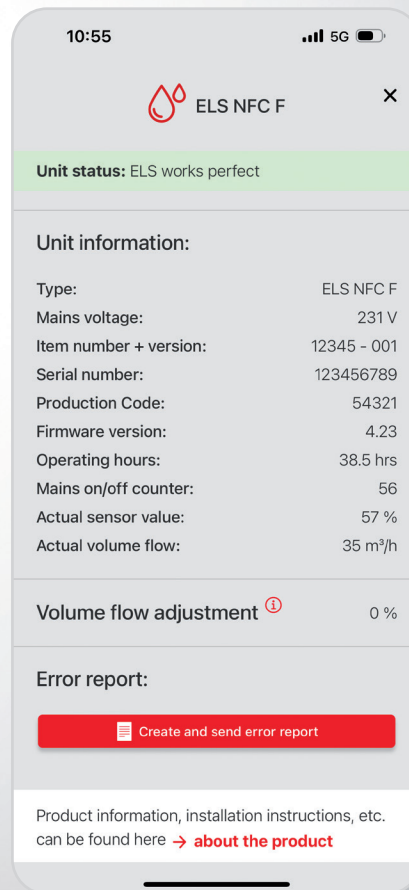

## LEHETSÉGES BEÁLLÍTÁSOK

- Légszállítási érték
- Indítási késleltetések
- Utánfutási idők
- Intervallum idők

Típustól függően az elérhető kényelmi opciók (jelenlét-érzékelő vagy szenzorok) is precízen konfigurálhatóak és beállíthatóak.

## ILYEN EGYSZERŰ

Egy pillantás alatt tekintse át az összes paramétert, és szükség esetén módosítsa őket egy érintéssel.

A beállított paramétereket könnyedén frissítheti a az ELS készülékén.

\* azonos típusok esetén

### A HÍRESSÉGEK CSARNOKA

A gyakran használt (és egyéb) konfigurációit elmentheti, módosíthatja, megoszthatja és átviheti további ELS\* egységekre.

### LÁTJA MI TÖRTÉNIK

Az állapotáttekintés minden részletet megjelenít az Ön ELS készülékéről. Segítséget is nyújt, ha bármilyen problémát tapasztal az egységgel. Kérésre a hibajelentés közvetlenül elküldhető a Helios Szerviznek a gyors támogatás érdekében.