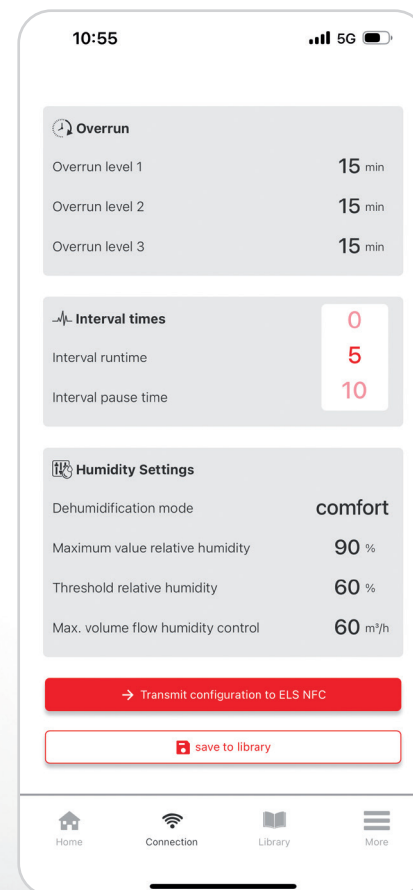

#### ELS NFC CO2

CO<sub>2</sub> szenzorral

# Az irányítás az Ön kezében van

Az ELS NFC-vel a paraméterek konfigurálása gyerekjáték. A rugalmas programozásnak köszönhetően: **Egyetlen ELS minden fokozathoz.** A légmennyiséget gyorsan és egyszerűen beállíthatja okostelefonjával. Az ELS App alkalmazással még gyorsabb. Itt elmentheti, megoszthatja és végtelen alkalommal újra felhasználhatja a gyakori beállításokat. Több ELS egységet konfigurál? **Állítsa be egyszer, másolja könnyedén!\***

## ILYEN EGYSZERŰ

Egy pillantás alatt tekintse át az összes paramétert, és szükség esetén módosítsa őket egy érintéssel.

A beállított paramétereket könnyedén frissítheti a az ELS készülékén.

\* azonos típusok esetén