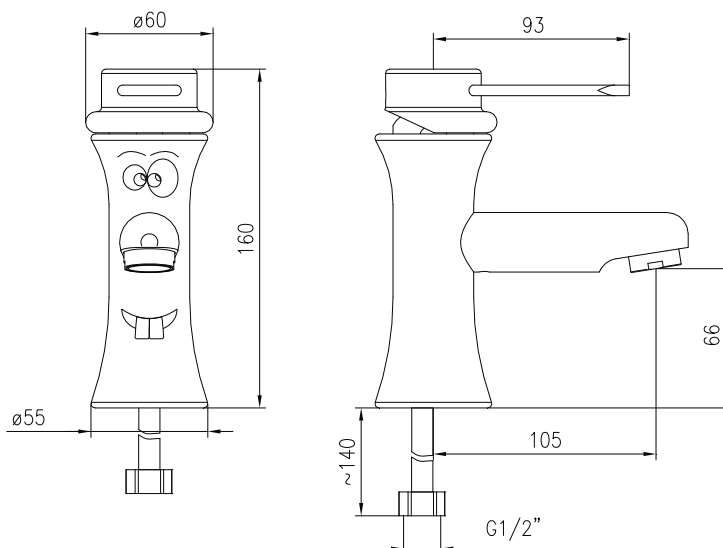

FÜRDŐSZOBÁI BERENDEZÉSEK GYEREKEKNEK

CIKKSZÁM IDRA- 01210

- Csapterlep hideg vagy előkevert vízhez, kerámia betéttel
- Wash basin single lever tap w/ceramic disks

ADATOK / DETAILS

Megengedett nyomás / Operating pressure	Min 1 max 5 [bar]
Üzemi nyomás / Recommended pressure	2 - 4 [bar]
Üzemi hőmérséklet / Water temperature	5 - 65 °C
Átfolyási mennyiség szabályozása / Water flow stop device	Hideg vagy előkevert vízhez, kerámia betétes 2 állású ECO-STOP nyitású szerkezet cartridge w/ceramic disks and ECO-STOP opening with 2 positions
Átfolyás / Flow rate	6 l/min (mennyiség korlátozóval, w/flow limiter)
Felületi bevonat / Coating	Szinterezett epoxy bevonat / Epoxidic dust painting