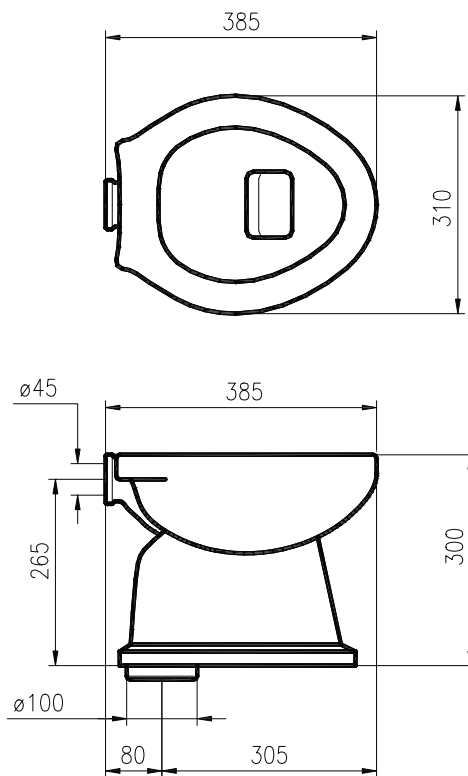

CIKKSZÁM IDRA-

10301

- Fehér porcelán, alsó csatlakozású, ülőke nélküli gyerek WC
- WC floor discharge, without seat

Figyelem : erre a WC-re ülőke nem szerelhető fel!
Attention: this WC is not equipped for using the seat!