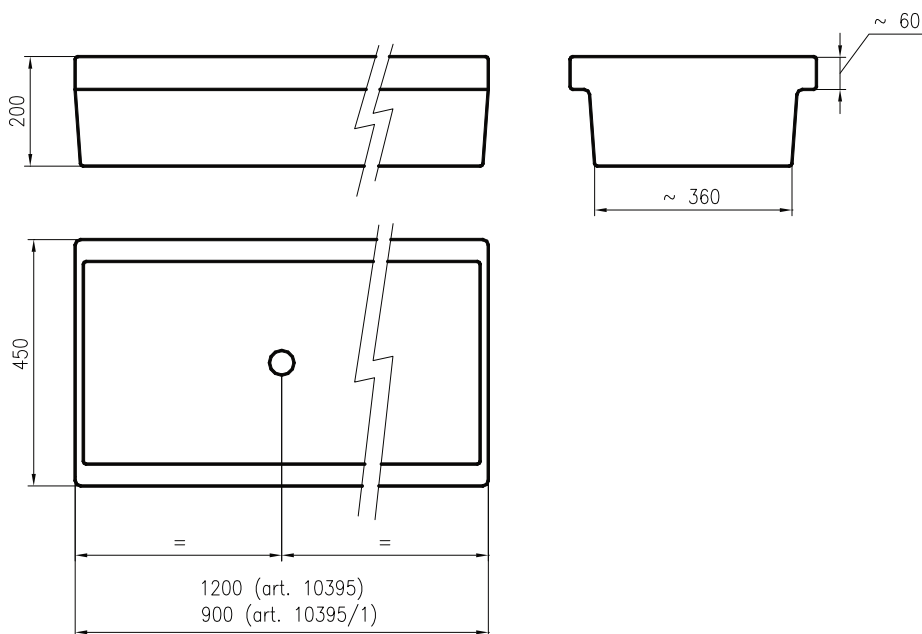

CIKKSZÁM IDRA- **10395**
10395/1

- Fehér porcelán mosdó
- Wash trough in Vitreous China white