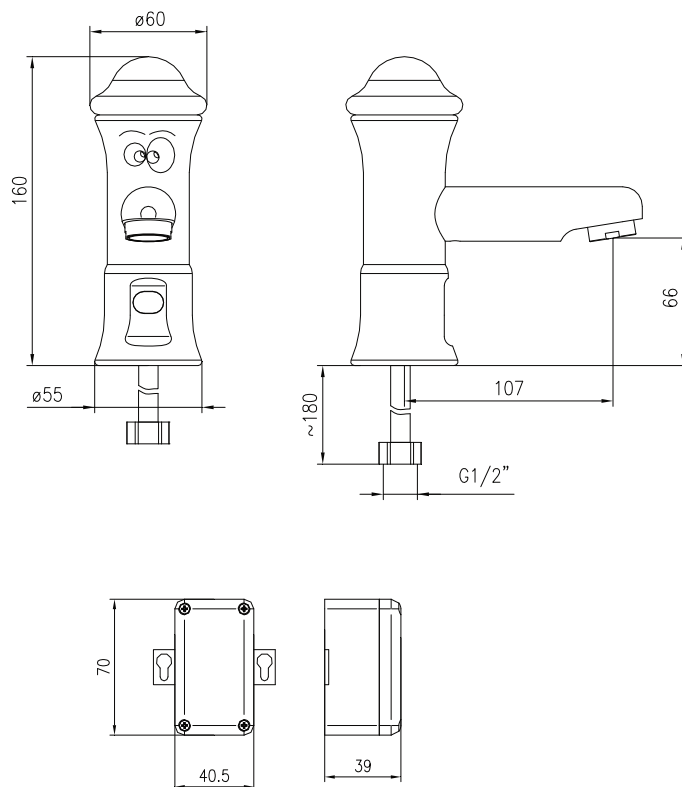

CIKKSZÁM IDRA- **01250**

- Infravezérléses csaptelep hideg vagy előkevert vízhez
- Infrared sensor operated tap

ADATOK / DETAILS

Elektromos megtáplálás / Power supply	Lítium elem: CRP2 – 6V (tartozék) Lithium battery CRP2 – 6V (included).
Elem élettartam / Battery life cycles	220.000 használat 220.000 cycles
Működtetés / Activation	Infra-vörös szenzorral Infra-red sensor
Üzemi nyomás / Operating pressure	Min 1 max 8 [bar]
Üzemi hőmérséklet / Water inlet temperature	5 – 65 [°C]
Felületi bevonat / Coating	Szinterezett epoxy bevonat Epoxidic dust painting
Átfolyás / Flow rate	6 l/min (mennyiség korlátozóval, /flow limiter)
Automatikus öblítés / Self - opening	24 óránként Every 24 hours
Direkt zavarás elleni védelem / Vandal proof safety	60 mp utáni automatikus zárás Self-closing after 60 seconds
Elem lemerülés ellenőrzése / Low battery safety	Alacsony feszültség esetén LED jelzés, lemerülés esetében zárás. Low battery led indicator: in case of exhausted battery the tap is kept closed