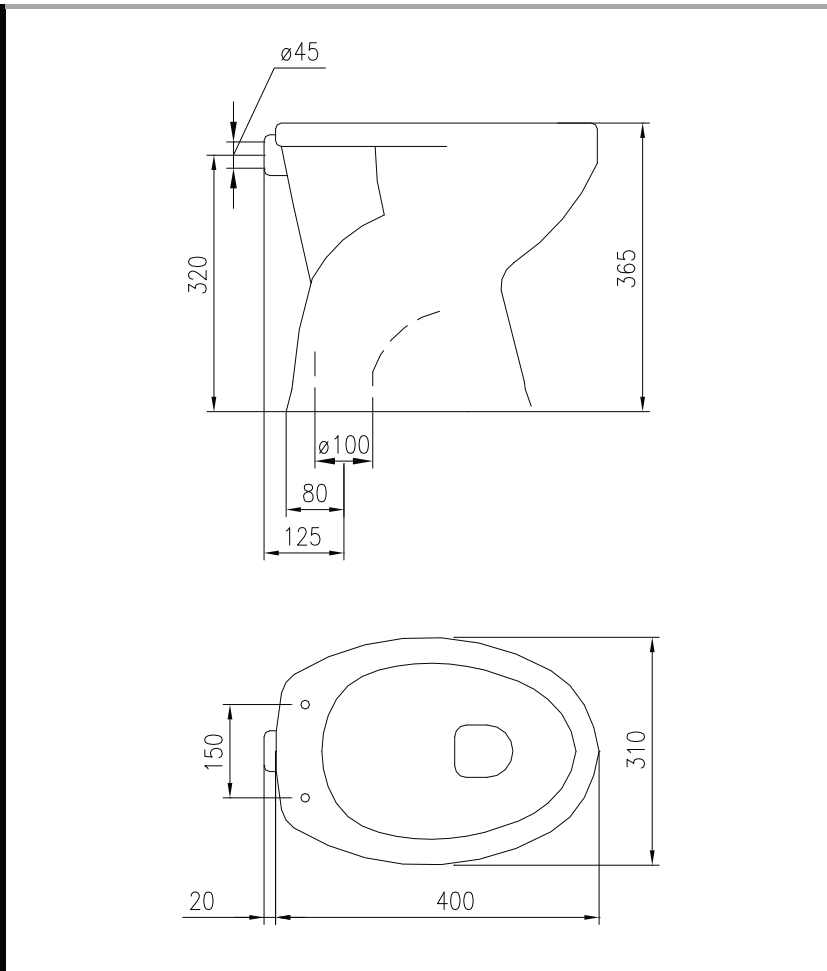

CIKKSZÁM IDRA- **10305**

- Fehér porcelán, alsó csatlakozású gyermek WC
- WC floor discharge in white Vitreous China

WC ülőke / WC seat	
11305	10305-ös WC-hez, színes
11305B	10305-ös WC-hez, fehér