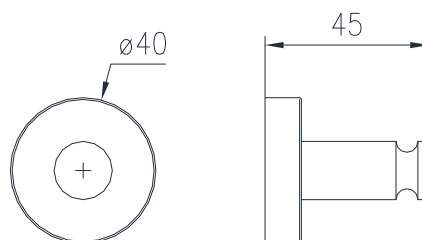

CIKKSZÁM IDRA- **15530/1**

- Fogas
- Simple Single hook

ADATOK / DETAILS

Fogas szín / Hook Colour	Art. 15530/1 Piros/Red Art. 15530/101 Sárga/Yellow
Takarórózsa szín/ Flange	Kék / blue
Rögzítőelemek / Fixing elements	Nem tartozék, használjon a faltípushoz szükséges rögzítést. Not included, use rawlplugs suited to the nature of the wall.

TERMÉKÖSSZETEVŐK / PRODUCT COMPOSITION

Alkotóelemek / Component	Anyag / Material
Szerkezet / Structure	Réz öntvény / Brass
Bevonat / Coating	Szinterezett epoxy bevonat /Epoxidic dust

HASZNÁLATI UTASÍTÁS / INSTRUCTIONS FOR USE

Használat / Use	Falra szerelve / Wall installation
Tisztítás / Cleaning	Tisztítás és fertőtlenítés csak nem karcoló és oldószermentes anyagokkal/Cleaners or disinfectants without abrasive and solvents