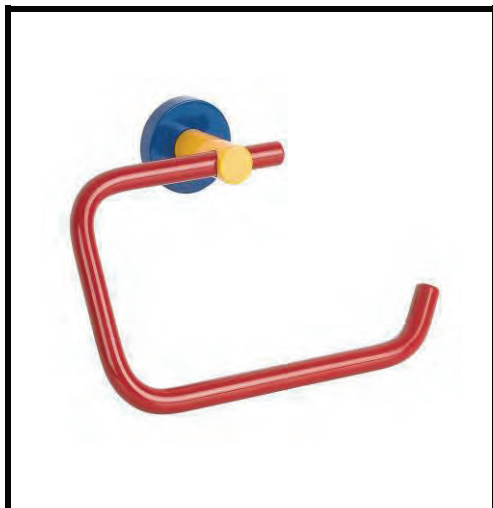

CIKKSZÁM IDRA-

15545

-WC papír tartó
-Toilet paper holder

TERMÉKÖSSZETEVŐK / PRODUCT COMPOSITION

Alkotóelemek / Component	Anyag / Material
Szerkezet / Structure	Réz öntvény / Brass
Felületi bevonat / Coating	Szinterezett epoxy bevonat / Epoxidic dust Not included, use rawlplugs suited to the nature of the wall.
HASZNÁLATI UTASÍTÁS / INSTRUCTIONS FOR USE	
Használat / Use	Falra szerelve / Wall installation
Tisztítás / Cleaning	Tisztítás és fertőtlenítés csak nem karcoló és oldószermentes anyagokkal / Cleaners or disinfectants without abrasive and solvents