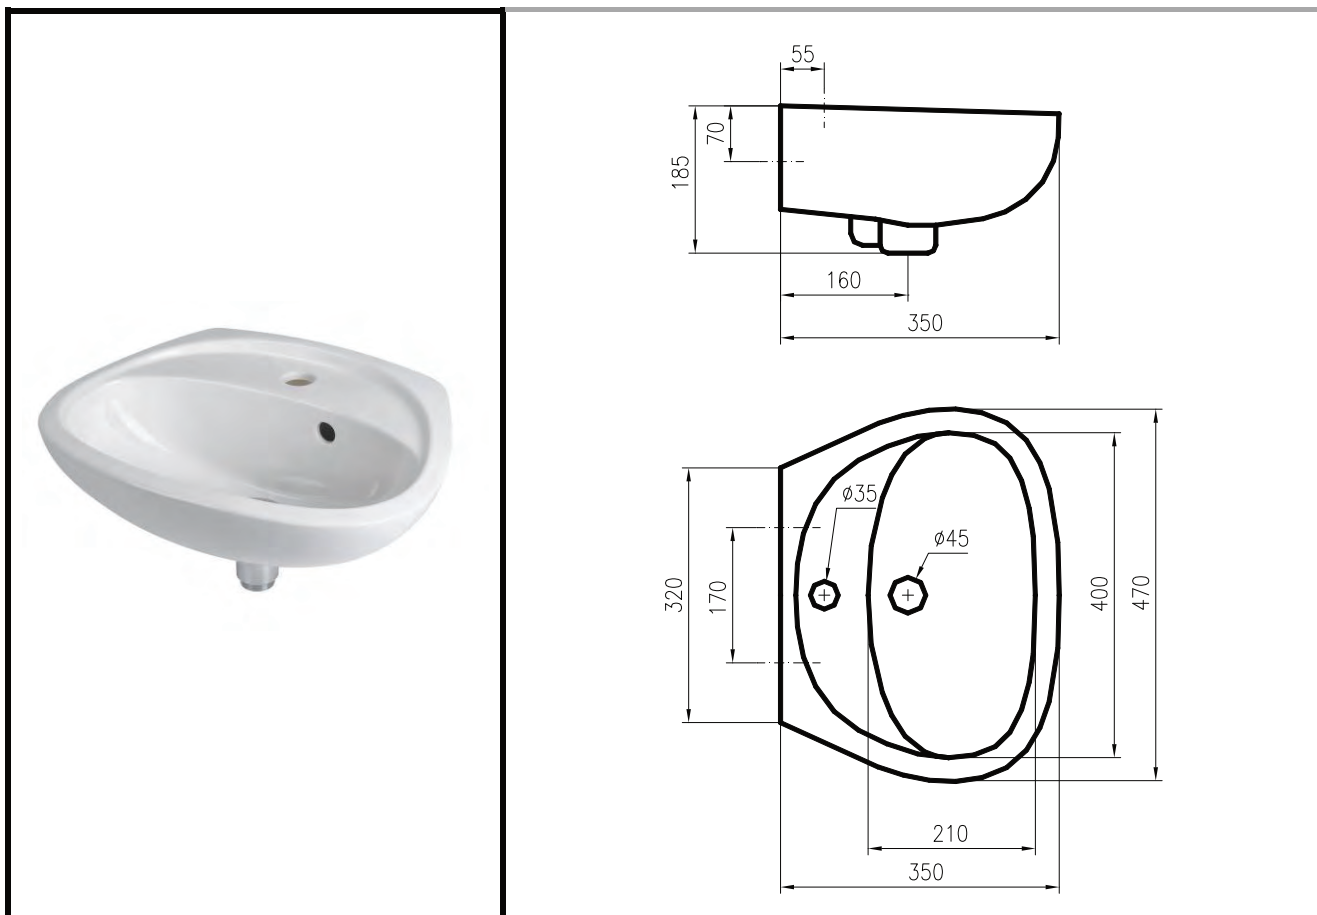

CIKKSZÁM IDRA- 01220

- Kerámia betétes fali csaptelep hideg vagy előkevert vízhez
- Wall-mounted single lever tap w/ceramic disks

ADATOK / DETAILS	
Megengedett nyomás / Operating pressure	Min 1 max 5 [bar]
Üzemi nyomás/ Recommended pressure	2 - 4 [bar]
Üzemi hőmérséklet / Water temperature	5 - 65 °C
Átfolyási mennyiség szabályozása / Water flow stop device	Hideg vagy előkevert vízhez, kerámia betétes 2 állású ECO-STOP nyitású szerkezet cartridge w/ceramic disks and ECO-STOP opening with 2 positions
Átfolyás / Flow rate	6 l/min (mennyiség korlátozóval, w/flow limiter)
Felületi bevonat / Coating	Szinterezett epoxy bevonat / Epoxidic dust painting

CIKKSZÁM IDRA- 01221

- Kerámia betétes keverő csaptelep fali kiálláshoz
- Wall mounted single lever mixer w/ceramic disks cartridge

ADATOK / DETAILS /	
Megengedett nyomás / Operating pressure	Min 1 max 5 [bar]
Üzemi nyomás/ Recommended pressure	2 - 4 [bar]
Üzemi hőmérséklet / Water temperature	5 - 65 °C
Átfolyási mennyiség szabályozása / Water flow stop device	Kerámia keverőbetétes 2 állású ECO-STOP nyitású szerkezet, hőmérséklet korlátozó gyűrűvel. Cartridge with ceramic disks, ECO-STOP opening w/2 positions and maximum temperature control device (ring).
Átfolyás / Flow rate	6 l/min (mennyiség korlátozóval, w/flow limiter)
Felületi bevonat / Coating	Szinterezett epoxy bevonat / Epoxidic dust painting

CIKKSZÁM IDRA- **10392**

- Fehér porcelán gyermekmosdó, túlfolyóval
- Washbasin in white Vitreous China (plugs not included) With overflow

Tükör / Mirror	
15560	Dekorált 45 cm átmérőjű gyermek síktükör

CIKKSZÁM IDRA- **10395**
10395/1