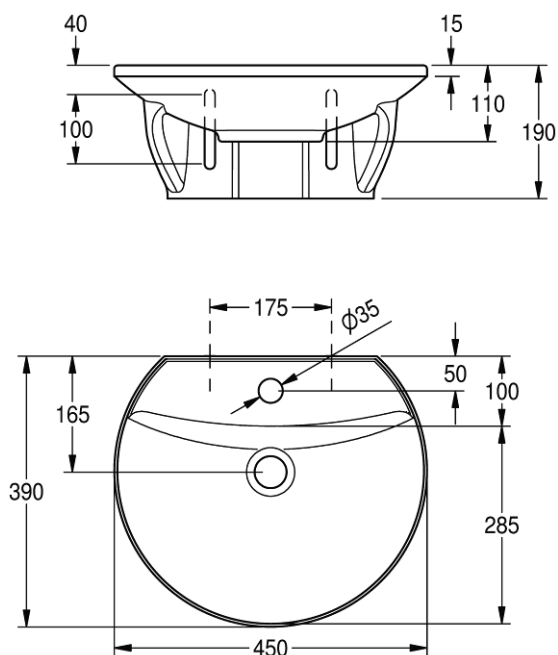

CIKKSZÁM IDRA- **10492**

- Fehér "Miranit" gyermekmosdó túlfolyó nélkül
  (Lefolyószelep nem tartozék)
- Washbasin in white "Miranit" (plugs not included)
  Without overflow

ADATOK / DETAILS

Szín / Colour	Fehér/White
Rögzítőelemek / Elements of fixing	Nem tartozék, használjon a faltípushoz szükséges rögzítést. Not included, use rawlplugs suited to the nature of the wall
Tisztítás / Cleaning	Tisztítás és fertőtlenítés csak nem karcoló és oldószermentes anyagokkal/Cleaners or disinfectants without abrasive and solvents
Maximális vízhőmérséklet /Maximum water temperature	80 °C

TERMÉKÖSSZETEVŐK / PRODUCT COMPOSITION

Szerkezet / Structure	Miranit
Bevonat / Coating	Gelcoat