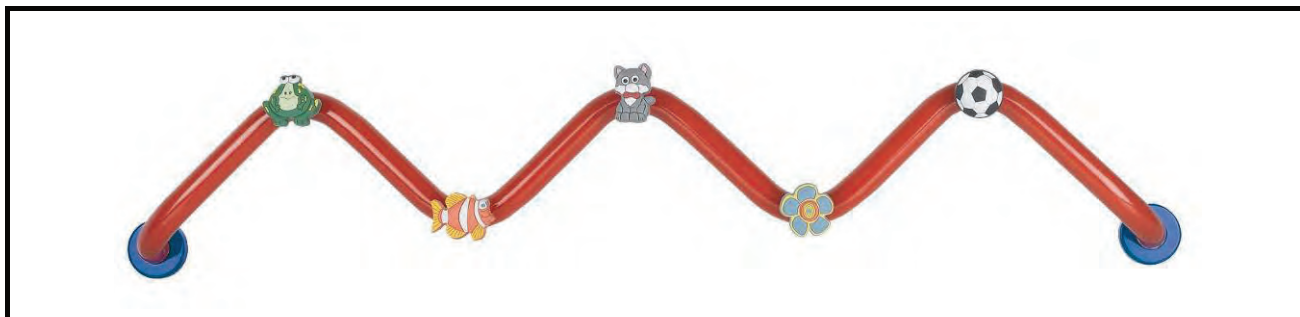

CIKKSZÁM IDRA- **15531**

- 5 férőhelyes gyermek fogas
- Multiple hook with 5 positions

ADATOK / DETAILS	
Csőszín / Pipe Colour	Art. 15531 Piros/Red Art. 1553101 Sárga/Yellow
Takarórózsa szín/ Flange	Kék / blue
Rögzítőelemek / Fixing elements	Nem tartozék, használjon a faltípushoz szükséges rögzítést. Not included, use rawlplugs suited to the nature of the wall.

TERMÉKÖSSZETEVŐK / PRODUCT COMPOSITION		
Alkotóelemek / Component	Megjelenés / Look	Anyag / Material
Szerkezet / Structure	Cső ø25 / Round hose ø25	Acél / Steel
Bevonat / Coating	Festett / Painted	Szinterezett epoxy / Epoxidic dust

HASZNÁLATI UTASÍTÁS / INSTRUCTIONS FOR USE	
Használat / Use	Falra szerelve / Wall installation
Tisztítás / Cleaning	Tisztítás és fertőtlenítés csak nem karcoló és oldószermentes anyagokkal/Cleaners or disinfectants without abrasive and solvents