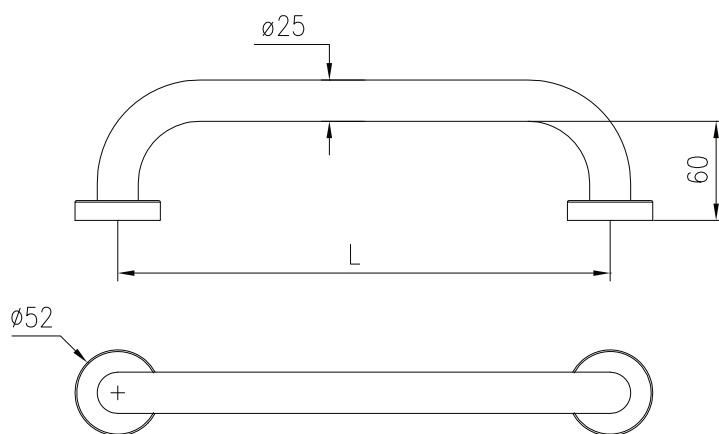

CIKKSZÁM IDRA- 15535

- Egyenes törölköző tartó
- Straight Towel-holder

ART.	L [mm]	CSŐSZÍN / PIPE COLOUR	TAKARÓRÓZSA SZÍN / FLANGE
15535-45	450	Piros / Red	Kék / Blue
15535-30	300	Piros / Red	Kék / Blue
15535-30 01	300	Sárga / Yellow	Kék / Blue
15535-45 01	450	Sárga / Yellow	Kék / Blue

ADATOK / DETAILS

Rögzítő elemek / Fixing elements	Nem tartozék, használjon a faltípushoz szükséges rögzítést. Not included, use rawlplugs suited to the nature of the wall.

TERMÉK ÖSSZETEVŐK / PRODUCT COMPOSITION

Alkotóelemek / Component	Megjelenés / Look	Anyag / Material
Szerkezet / Structure	Cső ø25 / Round hose ø25	Acél / Steel
Bevonat / Coating	Festett / Painted	Szinterezett epoxy / Epoxidic dust

HASZNÁLATI UTASÍTÁS / INSTRUCTIONS FOR USE

Használat / Use	Falra szerelve / Wall installation
Tisztítás / Cleaning	Tisztítás és fertőtlenítés csak nem karcoló és oldószermentes anyagokkal/Cleaners or disinfectants without abrasive and solvents