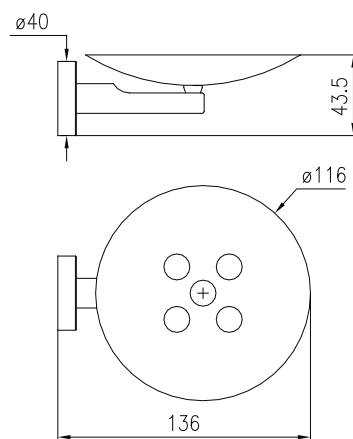

CIKKSZÁM IDRA-

15542

-Szappantartó
-Wall-mounted soap holder

TERMÉKÖSSZETEVŐK / PRODUCT COMPOSITION

Alkotóelemek / Component	Anyag / Material
Szerkezet / Structure	Rézöntvény / Brass
Felületi bevonat / Coating	Szinterezett epoxy bevonat / Epoxidic dust

HASZNÁLATI UTASÍTÁS / INSTRUCTIONS FOR USE

Használat / Use	Falra szerelve / Wall installation
Tisztítás / Cleaning	Tisztítás és fertőtlenítés csak nem karcoló és oldószermentes anyagokkal / Cleaners or disinfectants without abrasive and solvents