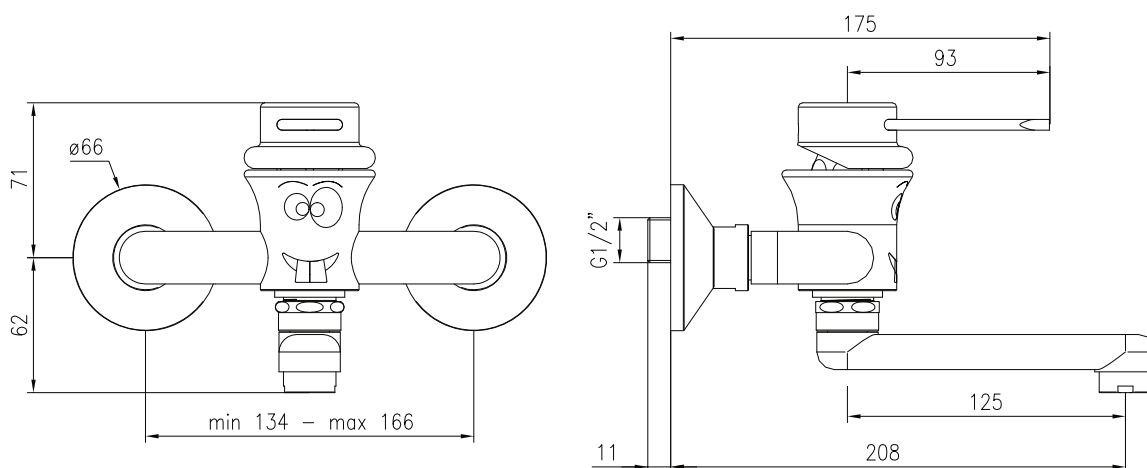

CIKKSZÁM IDRA- 01220

- Kerámia betétes fali csaptelep hideg vagy előkevert vízhez
- Wall-mounted single lever tap w/ceramic disks

ADATOK / DETAILS	
Megengedett nyomás / Operating pressure	Min 1 max 5 [bar]
Üzemi nyomás/ Recommended pressure	2 - 4 [bar]
Üzemi hőmérséklet / Water temperature	5 - 65 °C
Átfolyási mennyiség szabályozása / Water flow stop device	Hideg vagy előkevert vízhez, kerámia betétes 2 állású ECO-STOP nyitású szerkezet cartridge w/ceramic disks and ECO-STOP opening with 2 positions
Átfolyás / Flow rate	6 l/min (mennyiség korlátozóval, w/flow limiter)
Felületi bevonat / Coating	Szinterezett epoxy bevonat / Epoxidic dust painting

CIKKSZÁM IDRA- 01221

- Kerámia betétes keverő csaptelep fali kiálláshoz
- Wall mounted single lever mixer w/ceramic disks cartridge

ADATOK / DETAILS /	
Megengedett nyomás / Operating pressure	Min 1 max 5 [bar]
Üzemi nyomás/ Recommended pressure	2 - 4 [bar]
Üzemi hőmérséklet / Water temperature	5 - 65 °C
Átfolyási mennyiség szabályozása / Water flow stop device	Kerámia keverőbetétes 2 állású ECO-STOP nyitású szerkezet, hőmérséklet korlátozó gyűrűvel. Cartridge with ceramic disks, ECO-STOP opening w/2 positions and maximum temperature control device (ring).
Átfolyás / Flow rate	6 l/min (mennyiség korlátozóval, w/flow limiter)
Felületi bevonat / Coating	Szinterezett epoxy bevonat / Epoxidic dust painting