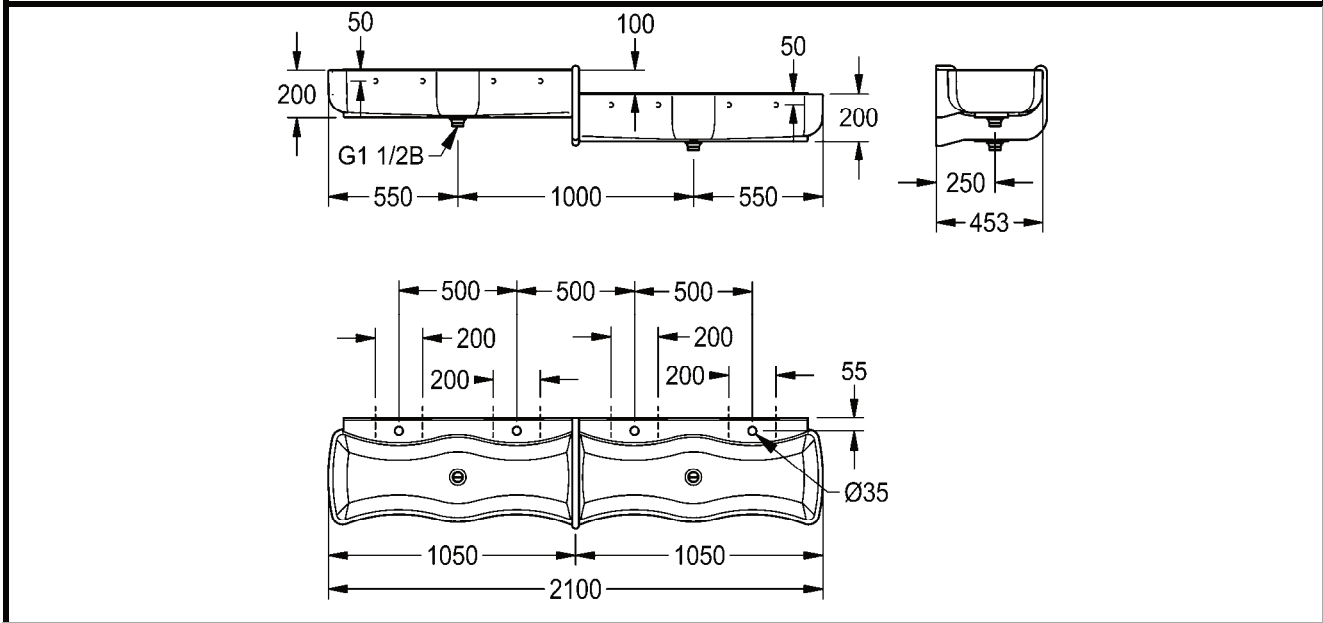

CIKKSZÁM IDRA- **10496**

- Dupla 4 állásos, fehér "Miranit" mosdó (a leeresztő szelep nem tartozék)
- double wash trough for 4 users in "Miranit" (plugs not included)

ADATOK / DETAILS	
Szín / Colour	Bianco/White
Rögzítőelemek / Elements of fixing	Nem tartozék, használjon a faltípushoz szükséges rögzítést. Not included, use rawplugs suited to the nature of the wall
Tartozék / Equipments	Szifon csatlakozó 1"1/2 / Trap 1"1/2
Tisztítás / Cleaning	Tisztítás és fertőtlenítés csak nem karcoló és oldószermentes anyagokkal/Cleaners or disinfectants without abrasive and solvents
Maximális víz hőmérséklet / Maximum water temperature	80 °C
TERMÉKÖSSZETEVŐK / PRODUCT COMPOSITION	
Szerkezet / Structure	Miranit
Bevonat / Coating	Gelcoat