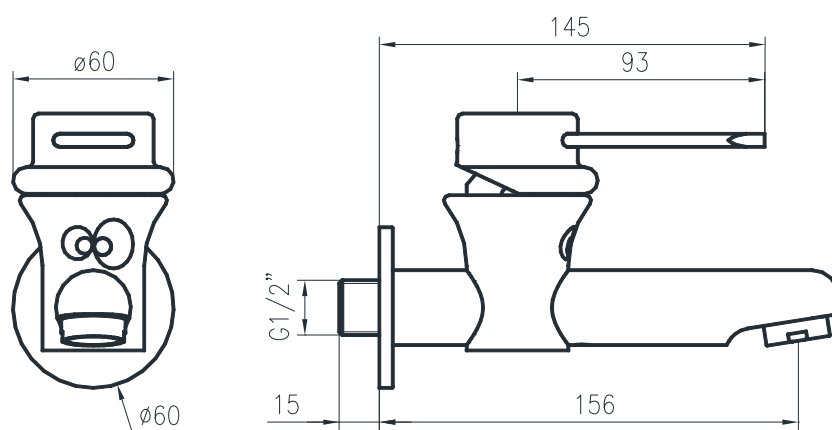

CIKKSZÁM IDRA- 01220

- Kerámia betétes fali csaptelep hideg vagy előkevert vízhez
- Wall-mounted single lever tap w/ceramic disks

ADATOK / DETAILS	
Megengedett nyomás / Operating pressure	Min 1 max 5 [bar]
Üzemi nyomás/ Recommended pressure	2 - 4 [bar]
Üzemi hőmérséklet / Water temperature	5 - 65 °C
Átfolyási mennyiség szabályozása / Water flow stop device	Hideg vagy előkevert vízhez, kerámia betétes 2 állású ECO-STOP nyitású szerkezet cartridge w/ceramic disks and ECO-STOP opening with 2 positions
Átfolyás / Flow rate	6 l/min (mennyiség korlátozóval, w/flow limiter)
Felületi bevonat / Coating	Szinterezett epoxy bevonat / Epoxidic dust painting