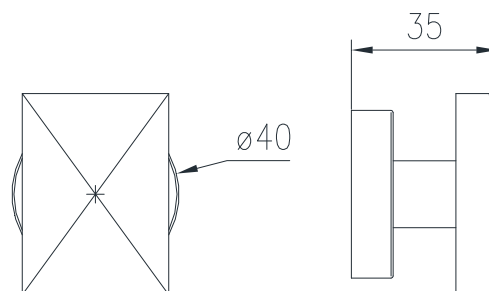

CIKKSZÁM IDRA-

15530

- Fogas "Cica"
- Single hook "Cat"

ADATOK / DETAILS

Takarórózsa színe/ Flange	Kék / blue
Rögzítőelemek / Elements of fixing	Nem tartozék, használjon a faltípushoz szükséges rögzítést. Not included, use rawlplugs suited to the nature of the wall

HASZNÁLATI UTASÍTÁS/ INSTRUCTIONS

Használat / Use	Falra szerelve / Wall installation
Tisztítás / Cleaning	Tisztítás és fertőtlenítés csak nem karcoló és oldószermentes anyagokkal/Cleaners or disinfectants without abrasive and solvents