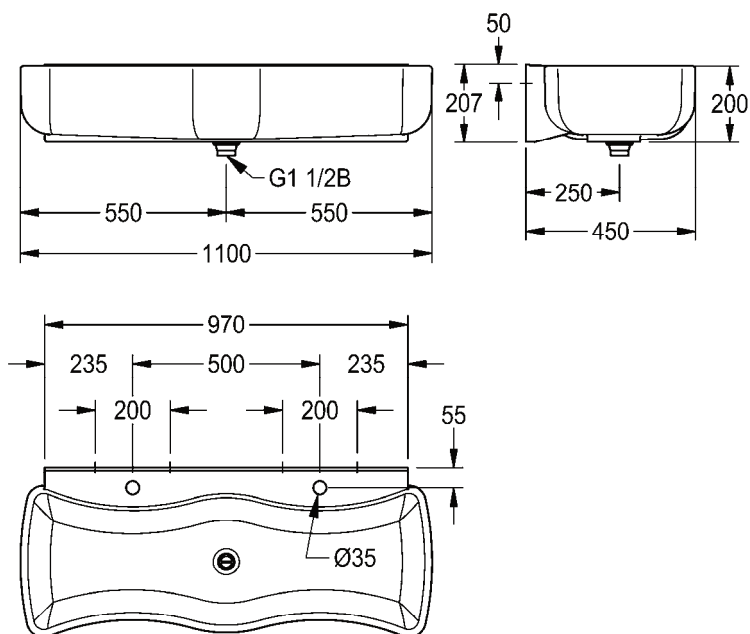

CIKKSZÁM IDRA- **10495**

- Fehér "Miranit" 2 állásos gyermek mosdó
- Wash trough for 2 users in "Miranit" (plugs not included)

ADATOK / DETAILS	
Szín / Colour	Fehér/White
Rögzítőelemek / Elements of fixing	Nem tartozék, használjon a faltípushoz szükséges rögzítést. Not included, use rawlplugs suited to the nature of the wall
Tartozékok / Equipments	Szifon csatlakozó 1"1/2 / Trap 1"1/2
Tisztítás / Cleaning	Tisztítás és fertőtlenítés csak nem karcoló és oldószermentes anyagokkal/Cleaners or disinfectants without abrasive and solvents
Maximális vízhőmérséklet /Maximum water temperature	80 °C

TERMÉKÖSSZETEVŐK / PRODUCT COMPOSITION	
Szerkezet / Structure	Miranit
Bevonat / Coating	Gelcoat