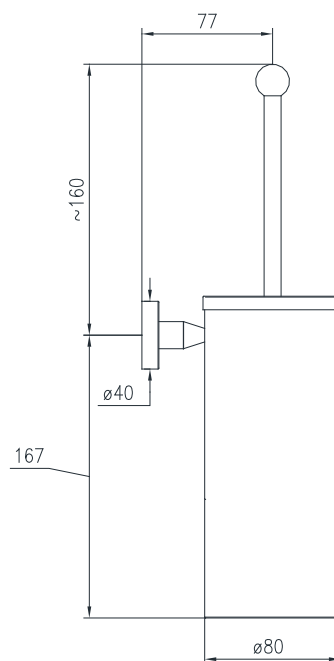

CIKKSZÁM IDRA-

15550

-WC kefe fal tartóban
-Wall-mounted brush holder

TERMÉK ÖSSZETEVŐK / PRODUCT COMPOSITION

Alkotóelemek / Component	Anyag / Material
Szerkezet / Structure	Réz öntvény / Brass
Felületi bevonat / Coating	Szinterezett epoxy bevonat / Epoxidic dust

HASZNÁLATI UTASÍTÁS / INSTRUCTIONS FOR USE

Használat / Use	Falra szerelve / Wall installation
Tisztítás / Cleaning	Tisztítás és fertőtlenítés csak nem karcoló és oldószermentes anyagokkal/Cleaners or disinfectants without abrasive and solvents