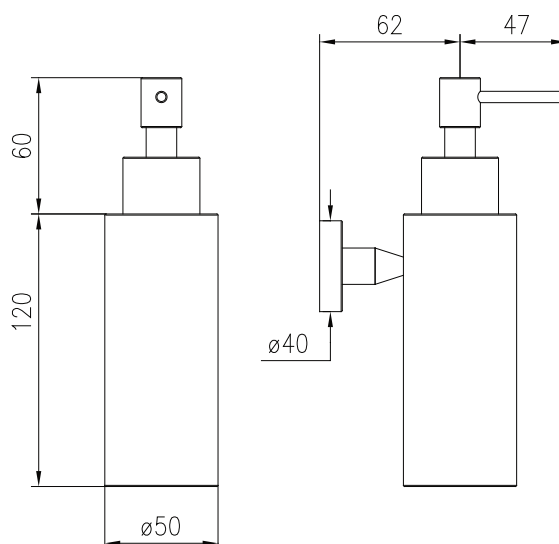

CIKKSZÁM IDRA- **15540**

-Falra szerelhető folyékony szappan adagoló
-Wall-mounted soap dispenser for liquid soap