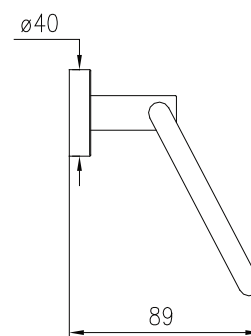

CIKKSZÁM IDRA-

15545

-WC papír tartó
-Toilet paper holder

TERMÉKÖSSZETEVŐK / PRODUCT COMPOSITION

Alkotóelemek / Component	Anyag / Material
Szerkezet / Structure	Réz öntvény / Brass
Felületi bevonat / Coating	Szinterezett epoxy bevonat / Epoxidic dust Not included, use rawlplugs suited to the nature of the wall.
HASZNÁLATI UTASÍTÁS / INSTRUCTIONS FOR USE	
Használat / Use	Falra szerelve / Wall installation
Tisztítás / Cleaning	Tisztítás és fertőtlenítés csak nem karcoló és oldószermentes anyagokkal / Cleaners or disinfectants without abrasive and solvents