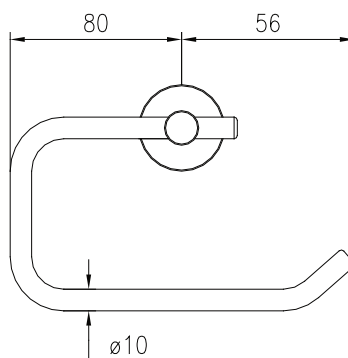

CIKKSZÁM IDRA-

15545

-WC papír tartó
-Toilet paper holder

TERMÉKÖSSZETEVŐK / PRODUCT COMPOSITION

Alkotóelemek / Component	Anyag / Material
Szerkezet / Structure	Réz öntvény / Brass
Felületi bevonat / Coating	Szinterezett epoxy bevonat / Epoxidic dust Not included, use rawlplugs suited to the nature of the wall.
HASZNÁLATI UTASÍTÁS / INSTRUCTIONS FOR USE	
Használat / Use	Falra szerelve / Wall installation
Tisztítás / Cleaning	Tisztítás és fertőtlenítés csak nem karcoló és oldószermentes anyagokkal / Cleaners or disinfectants without abrasive and solvents