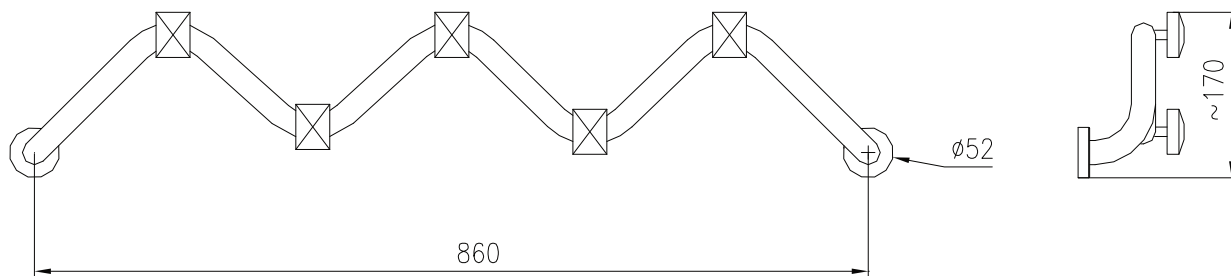

CIKKSZÁM IDRA- **15531**

- 5 férőhelyes gyermek fogas
- Multiple hook with 5 positions

ADATOK / DETAILS	
Csőszín / Pipe Colour	Art. 15531 Piros/Red Art. 1553101 Sárga/Yellow
Takarórózsa szín/ Flange	Kék / blue
Rögzítőelemek / Fixing elements	Nem tartozék, használjon a faltípushoz szükséges rögzítést. Not included, use rawlplugs suited to the nature of the wall.

TERMÉKÖSSZETEVŐK / PRODUCT COMPOSITION		
Alkotóelemek / Component	Megjelenés / Look	Anyag / Material
Szerkezet / Structure	Cső ø25 / Round hose ø25	Acél / Steel
Bevonat / Coating	Festett / Painted	Szinterezett epoxy / Epoxidic dust

HASZNÁLATI UTASÍTÁS / INSTRUCTIONS FOR USE	
Használat / Use	Falra szerelve / Wall installation
Tisztítás / Cleaning	Tisztítás és fertőtlenítés csak nem karcoló és oldószermentes anyagokkal/Cleaners or disinfectants without abrasive and solvents