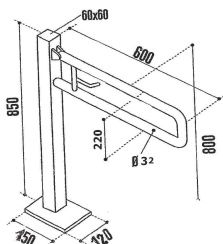

Egyenes kapaszkodók, rozsdamentes acél, rejtett rögzítéssel

- 300 mm, KORK-15354
- 450 mm, KORK-15454
- 600 mm, KORK-15654
- 800 mm, KORK-15854
- 1000 mm, KORK-15154
- 1600 mm, KORK-200290

Felhajtható kapaszkodók, szinterezett acél, fehér

- 600 mm, MOKO-048862
- 770 mm, MOKO-048866

- 600 mm, MOKO-048863
- 770 mm, MOKO-048867

Felhajtható kapaszkodók, rozsdamentes acél

- 600 mm, KORK-048862
- 770 mm, KORK-048866

- 600 mm, KORK-048863
- 770 mm, KORK-048867

90°-os kapaszkodók, rejtett rögzítéssel

Szinterezett acél, fehér
300 x 600 mm
MOKO-049241, jobbos
MOKO-049242, balos (képen)
600 x 600 mm,
közbenső támasszal
MOKO-15060

Rozsdamentes acél
300 x 460 mm
KORK-15059, jobbos
KORK-15058, balos (képen)
600 x 600 mm, közbenső támasszal
KORK-15060

Belső sarok kapaszkodó, rejtett rögzítéssel

700 x 700 mm, közbenső támasszal
Szinterezett acél, fehér
MOKO-15052

Rozsdamentes acél
KORK-15052

Kombinált kapaszkodó, rejtett rögzítéssel

612 x 460 x 760 mm
Szinterezett acél, fehér
MOKO-15049, jobbos (képen)
MOKO-15050, balos