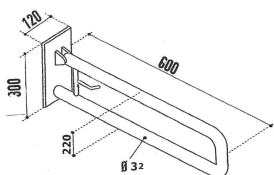

Kapaszkodók d=32 mm

Egyenes kapaszkodók, szinterezett acél, fehér, rejtett rögzítéssel

- 300 mm, MOKO-15354
- 450 mm, MOKO-15454
- 600 mm, MOKO-15654
- 800 mm, MOKO-15854
- 1000 mm, MOKO-15154
- 1800 mm, MOKO-449180

Egyenes kapaszkodók, rozsdamentes acél, rejtett rögzítéssel

- 300 mm, KORK-15354
- 450 mm, KORK-15454
- 600 mm, KORK-15654
- 800 mm, KORK-15854
- 1000 mm, KORK-15154
- 1600 mm, KORK-200290

Felhajtható kapaszkodók, szinterezett acél, fehér

- 600 mm, MOKO-048862
- 770 mm, MOKO-048866

- 600 mm, MOKO-048863
- 770 mm, MOKO-048867

Felhajtható kapaszkodók, rozsdamentes acél

- 600 mm, KORK-048862
- 770 mm, KORK-048866

- 600 mm, KORK-048863
- 770 mm, KORK-048867

90°-os kapaszkodók, rejtett rögzítéssel

Szinterezett acél, fehér
300 x 600 mm
MOKO-049241, jobbos
MOKO-049242, balos (képen)
600 x 600 mm,
közbenső támasszal
MOKO-15060

Rozsdamentes acél
300 x 460 mm
KORK-15059, jobbos
KORK-15058, balos (képen)
600 x 600 mm, közbenső támasszal
KORK-15060