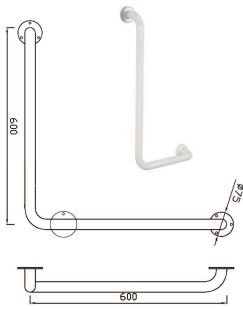

Egyenes kapaszkodók, rozsdamentes acél, rejtett rögzítéssel

- 300 mm, KORK-15354
- 450 mm, KORK-15454
- 600 mm, KORK-15654
- 800 mm, KORK-15854
- 1000 mm, KORK-15154
- 1600 mm, KORK-200290

Felhajtható kapaszkodók, szinterezett acél, fehér

- 600 mm, MOKO-048862
- 770 mm, MOKO-048866

- 600 mm, MOKO-048863
- 770 mm, MOKO-048867

Felhajtható kapaszkodók, rozsdamentes acél

- 600 mm, KORK-048862
- 770 mm, KORK-048866

- 600 mm, KORK-048863
- 770 mm, KORK-048867

90°-os kapaszkodók, rejtett rögzítéssel

Szinterezett acél, fehér
300 x 600 mm
MOKO-049241, jobbos
MOKO-049242, balos (képen)
600 x 600 mm,
közbenső támasszal
MOKO-15060

Rozsdamentes acél
300 x 460 mm
KORK-15059, jobbos
KORK-15058, balos (képen)
600 x 600 mm, közbenső támasszal
KORK-15060

Belső sarok kapaszkodó, rejtett rögzítéssel

700 x 700 mm, közbenső támasszal
Szinterezett acél, fehér
MOKO-15052

Rozsdamentes acél
KORK-15052

Kombinált kapaszkodó, rejtett rögzítéssel

612 x 460 x 760 mm
Szinterezett acél, fehér
MOKO-15049, jobbos (képen)
MOKO-15050, balos