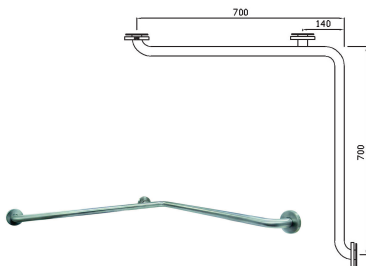

Egyenes kapaszkodók, rozsdamentes acél, rejtett rögzítéssel

- 300 mm, KORK-15354
- 450 mm, KORK-15454
- 600 mm, KORK-15654
- 800 mm, KORK-15854
- 1000 mm, KORK-15154
- 1600 mm, KORK-200290

Felhajtható kapaszkodók, szinterezett acél, fehér

- 600 mm, MOKO-048862
- 770 mm, MOKO-048866

- 600 mm, MOKO-048863
- 770 mm, MOKO-048867

Felhajtható kapaszkodók, rozsdamentes acél

- 600 mm, KORK-048862
- 770 mm, KORK-048866

- 600 mm, KORK-048863
- 770 mm, KORK-048867

90°-os kapaszkodók, rejtett rögzítéssel

Szinterezett acél, fehér
300 x 600 mm
MOKO-049241, jobbos
MOKO-049242, balos (képen)
600 x 600 mm,
közbenső támasszal
MOKO-15060

Rozsdamentes acél
300 x 460 mm
KORK-15059, jobbos
KORK-15058, balos (képen)
600 x 600 mm, közbenső támasszal
KORK-15060

Belső sarok kapaszkodó, rejtett rögzítéssel

700 x 700 mm, közbenső támasszal
Szinterezett acél, fehér
MOKO-15052

Rozsdamentes acél
KORK-15052

Kombinált kapaszkodó, rejtett rögzítéssel

612 x 460 x 760 mm
Szinterezett acél, fehér
MOKO-15049, jobbos (képen)
MOKO-15050, balos