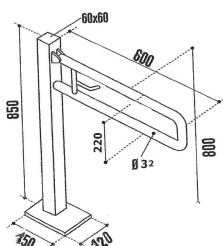

- 600 mm, MOKO-048862
- 770 mm, MOKO-048866

- 600 mm, MOKO-048863
- 770 mm, MOKO-048867

Felhajtható kapaszkodók, rozsdamentes acél

- 600 mm, KORK-048862
- 770 mm, KORK-048866

- 600 mm, KORK-048863
- 770 mm, KORK-048867

90°-os kapaszkodók, rejtett rögzítéssel

Szinterezett acél, fehér
300 x 600 mm
MOKO-049241, jobbos
MOKO-049242, balos (képen)
600 x 600 mm,
közbenső támasszal
MOKO-15060

Rozsdamentes acél
300 x 460 mm
KORK-15059, jobbos
KORK-15058, balos (képen)
600 x 600 mm, közbenső támasszal
KORK-15060

Belső sarok kapaszkodó, rejtett rögzítéssel

700 x 700 mm, közbenső támasszal
Szinterezett acél, fehér
MOKO-15052

Rozsdamentes acél
KORK-15052

Kombinált kapaszkodó, rejtett rögzítéssel

612 x 460 x 760 mm
Szinterezett acél, fehér
MOKO-15049, jobbos (képen)
MOKO-15050, balos