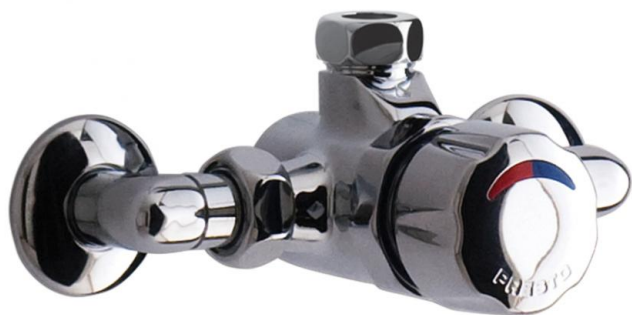

**Gamme :** Robinet mitigeur temporisé pour douche

**Réf :** 35814 - PRESTO ALPA applique

#### > Débit :

- 8 l/mn avec régulateur de débit intégré
- Dispositif anti-coup de bélier

#### > Matière et couleur de finition :

- Bouton-poussoir en métal injecté chromé