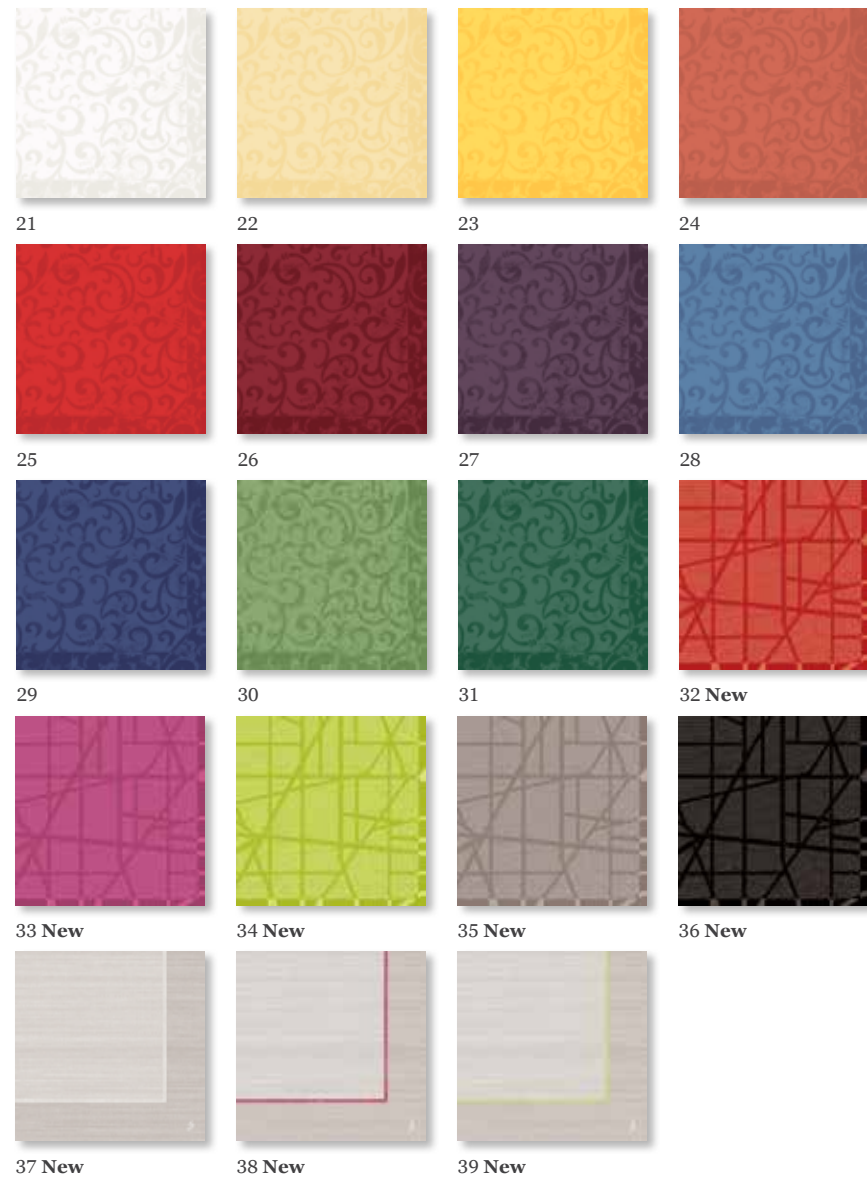

Dunilin® Napkins, 40 x 40 cm, design*

(12 x 50)

- 21 163254 Sarala white
- 22 163292 Sarala cream
- 23 165604 Sarala yellow
- 24 166010 Sarala mandarin
- 25 163297 Sarala red
- 26 163293 Sarala bordeaux
- 27 165603 Sarala plum
- 28 166042 Sarala mid blue
- 29 163296 Sarala dark blue
- 30 166041 Sarala herbal green
- 31 163295 Sarala dark green
- 32 168135 Maze mandarin
- 33 168131 Maze fuchsia
- 34 168133 Maze kiwi
- 35 168132 Maze greige
- 36 168134 Maze black
- 37 168096 Zahra white
- 38 168097 Zahra bordeaux
- 39 168098 Zahra kiwi

40 x 40 cm