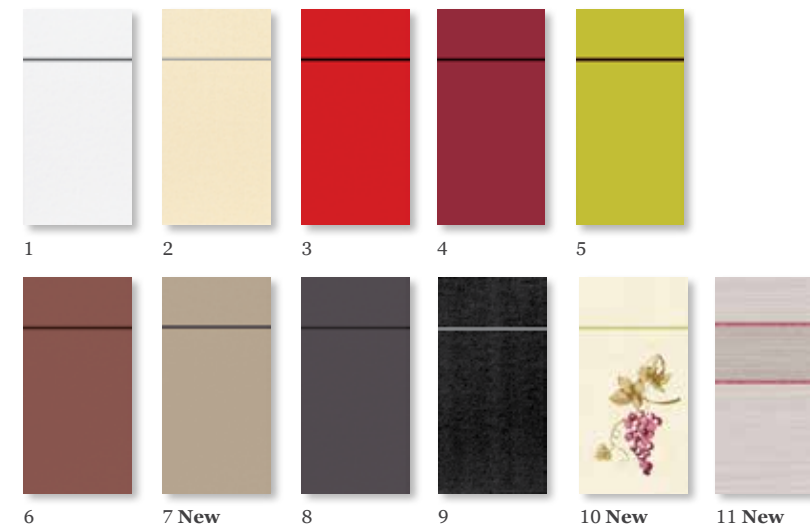

Duniletto®, 40 x 48 cm*

uni colour (4 x 50)

- 1 153907 White
- 2 153908 Cream
- 3 165503 Red
- 4 156943 Bordeaux
- 5 165504 Kiwi
- 6 156942 Café
- 7 168375 Greige
- 8 156944 Granite grey
- 9 153909 Black

40 x 48 cm

design (4 x 50)

- 10 168320 Vin
- 11 168102 Zahra bordeaux

New