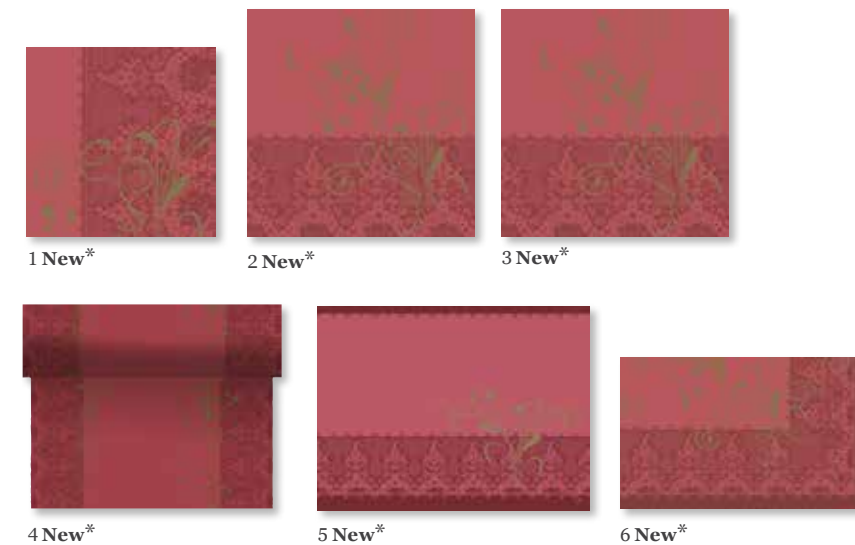

2 New*

3 New*

4 New*

5 New*

6 New*

Lea bordeaux

1 New*