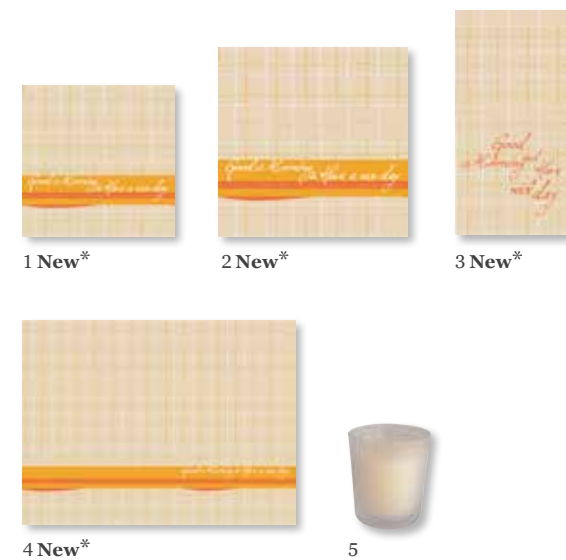

Morning sun