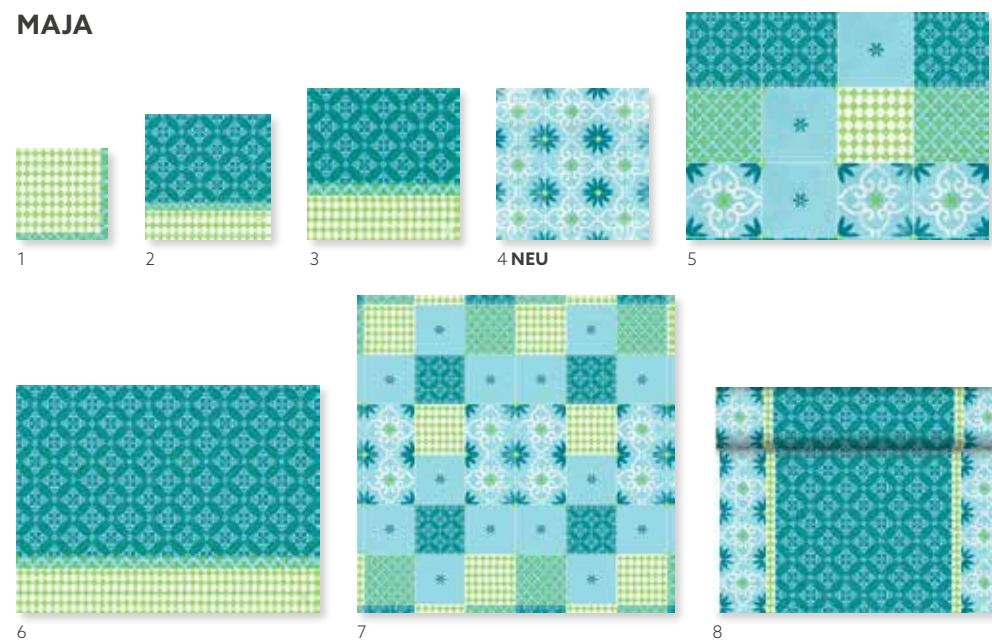

MAJA

FARBBLICH
KOMBINIERBAR MIT

WEISS

MINT BLUE

DUNKELBLAU

NR	ARTIKEL	BESCHREIBUNG	PACK	ecoecho	NR	ARTIKEL	BESCHREIBUNG	PACK	ecoecho
1	183031	Zelltuch-Serviette, 3-lagig, 24 x 24 cm	20 x 50	•	5	183137	Dunichel® Tischset, 30 x 40 cm	5 x 100	•
2	183016	Zelltuch-Serviette, 3-lagig, 33 x 33 cm	10 x 50	•	6	183142	Papier-Tischset, 30 x 40 cm	4 x 250	•
	186601	Zelltuch-Serviette, 3-lagig, 33 x 33 cm	4 x 250	•	7	183093	Dunisilk® Mitteldecke, 84 x 84 cm	5 x 20	•
3	183054	Zelltuch-Serviette, 3-lagig, 40 x 40 cm	4 x 250	•	8	183078	Dunichel® Mitteldecke, 84 x 84 cm	5 x 20	•
4	186717	Dunisoft® Serviette, 40 x 40 cm	6 x 60	•		183131	Dunichel® Tête-à-Tête, 0,4 x 24 m	4 x 1	•