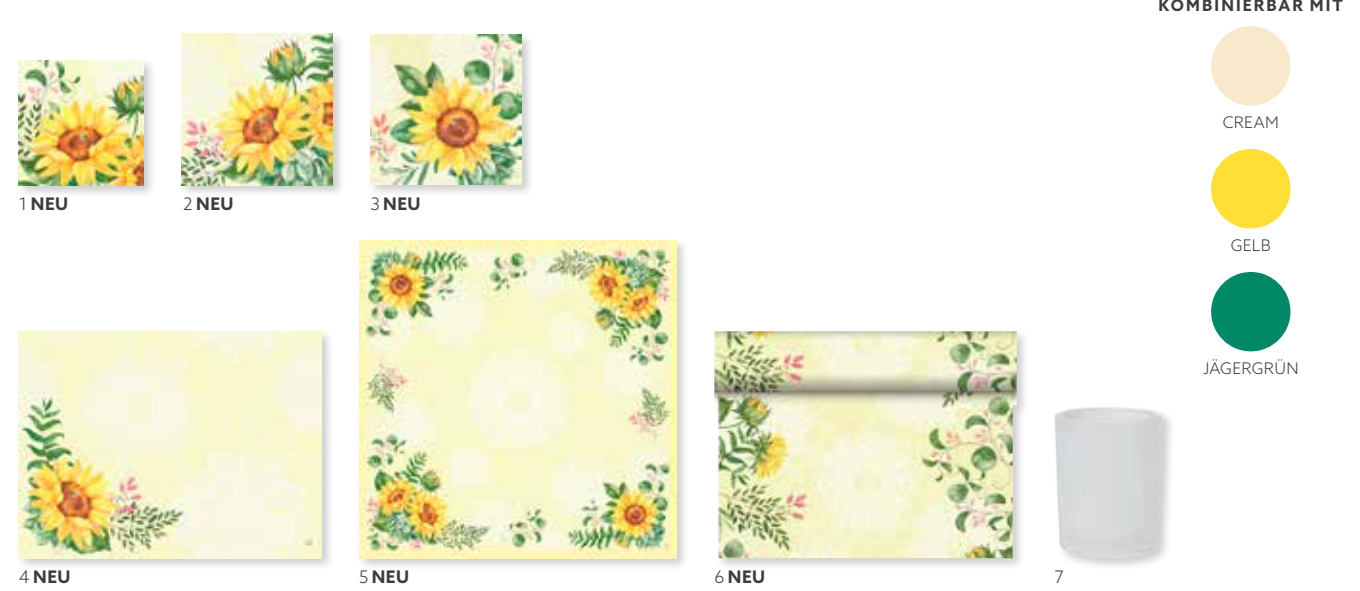

SUNFLOWER

NR.	ART.	BESCHREIBUNG	PACK	ecoecho	NR.	ART.	BESCHREIBUNG	PACK	ecoecho
1	186447	Zelltuch-Serviette, 3-lagig, 33 x 33 cm	10 x 50	•	5	186436	Dunisilk® Mitteldecke, 84 x 84 cm	5 x 20	•
	186456	Zelltuch-Serviette, 3-lagig, 33 x 33 cm	4 x 250	•		186431	Dunice!® Mitteldecke, 84 x 84 cm	5 x 20	•
2	186466	Klassik-Serviette, 40 x 40 cm	6 x 50	•		187291	Dunice!® Mitteldecke, 84 x 84 cm	1 x 100	•
3	186480	Dunisoft® Serviette, 40 x 40 cm	6 x 60	•	6	186437	Dunice!® Tête-à-Tête-Tischläufer, 0,4 x 24 m	4 x 1	•
4	186438	Dunice!® Tischset, 30 x 40 cm	5 x 100	•	7	183189	Kerzenhalter Flexible, Weiß, Glas, 100 x 80 mm	6 x 1	•