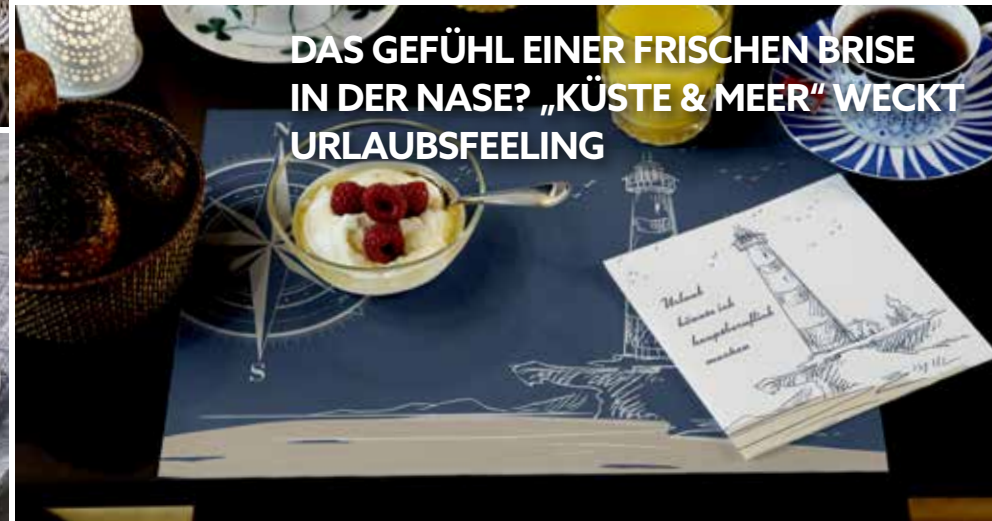

MARITIME LEICHTIGKEIT

MARITIMES, TERRASSE & CO.

Wer träumt sich nicht gerne ans Meer oder den See? Die passende Dekoration darf für die erfolgreiche Gastesaison an Küsten, Seen sowie Örtlichkeiten mit maritimem Flair keinesfalls fehlen - ob Indoor oder Outdoor. Leinen los und volle Fahrt voraus: Mit unseren maritimen Dekorationsideen sorgen Sie für Urlaubsfeeling pur. Darüber hinaus bieten wir Ihnen praktische, wind- und wetterfeste LED-Lösungen, die Ihren Gästen strahlende Augen zaubert.