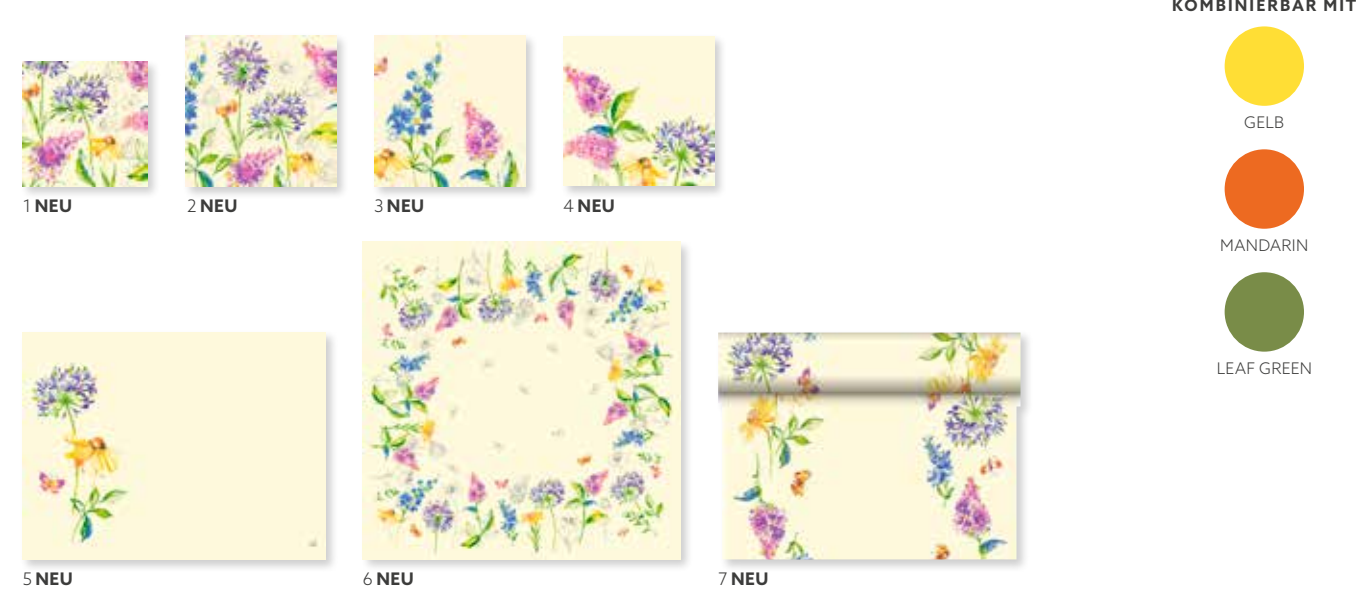

SWEET SPRING

NR.	ART.	BESCHREIBUNG	PACK	ecoecho	NR.	ART.	BESCHREIBUNG	PACK	ecoecho
1	186747	Zelltuch-Serviette, 3-lagig, 33 x 33 cm	10 x 50	•	6	186810	Dunisilk® Mitteldecke, 84 x 84 cm	5 x 20	•
	186748	Zelltuch-Serviette, 3-lagig, 33 x 33 cm	4 x 250	•		186808	Dunice!® Mitteldecke, 84 x 84 cm	5 x 20	•
2	186749	Zelltuch-Serviette, 3-lagig, 40 x 40 cm	4 x 250	•		186809	Dunice!® Mitteldecke, 84 x 84 cm	1 x 100	•
3	186750	Klassik-Serviette, 40 x 40 cm	6 x 50	•	7	186811	Dunice!® Tête-à-Tête-Tischläufer, 0,4 x 24 m	4 x 1	•
4	186751	Dunisoft® Serviette, 40 x 40 cm	6 x 60	•					
5	186812	Dunice!® Tischset, 30 x 40 cm	5 x 100	•