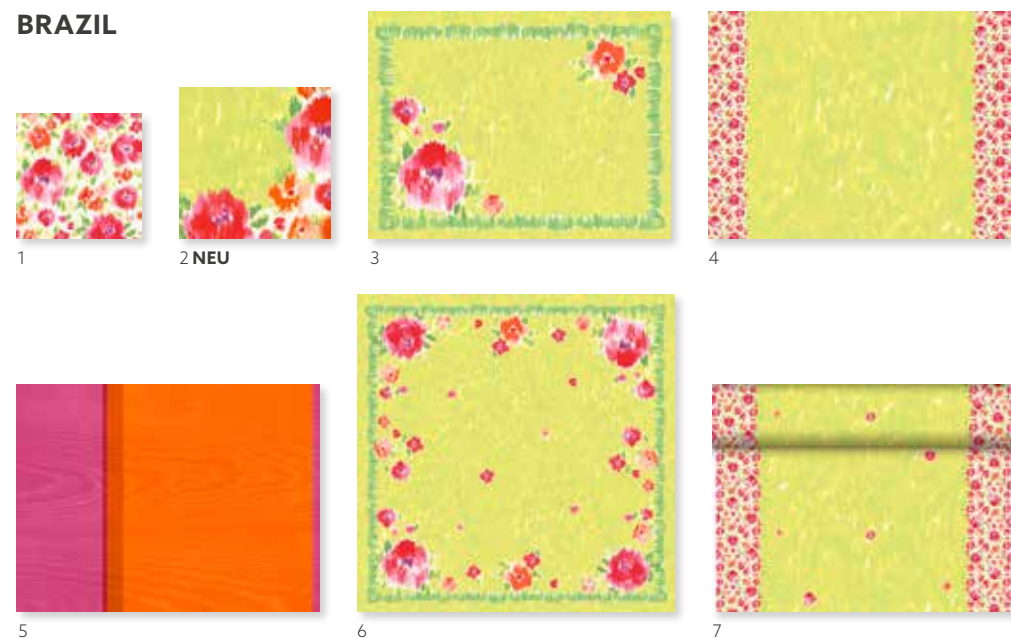

BRAZIL

FARBBLICH
KOMBINIERBAR MIT

WEISS

MANDARIN

FUCHSIA

NR	ARTIKEL	BESCHREIBUNG	PACK	ecoecho	NR	ARTIKEL	BESCHREIBUNG	PACK	ecoecho
1	177964	Zelltuch-Serviette, 3-lagig, 33 x 33 cm	10 x 50	•	5	178439	Papier-Tischset, 30 x 40 cm	4 x 250	•
	186602	Zelltuch-Serviette, 3-lagig, 33 x 33 cm	4 x 250	•	6	177994	Dunisilk® Mitteldecke, 84 x 84 cm	5 x 20	•
2	186705	Dunisoft® Serviette, 40 x 40 cm	6 x 60	•		179579	Dunichel® Mitteldecke, 84 x 84 cm	5 x 20	•
3	178015	Dunichel® Tischset, 30 x 40 cm	5 x 100	•		177991	Dunichel® Mitteldecke, 84 x 84 cm	1 x 100	•
4	178018	Papier-Tischset, 30 x 40 cm	4 x 250	•	7	178003	Dunichel® Tête-à-Tête, 0,4 x 24 m	4 x 1	•