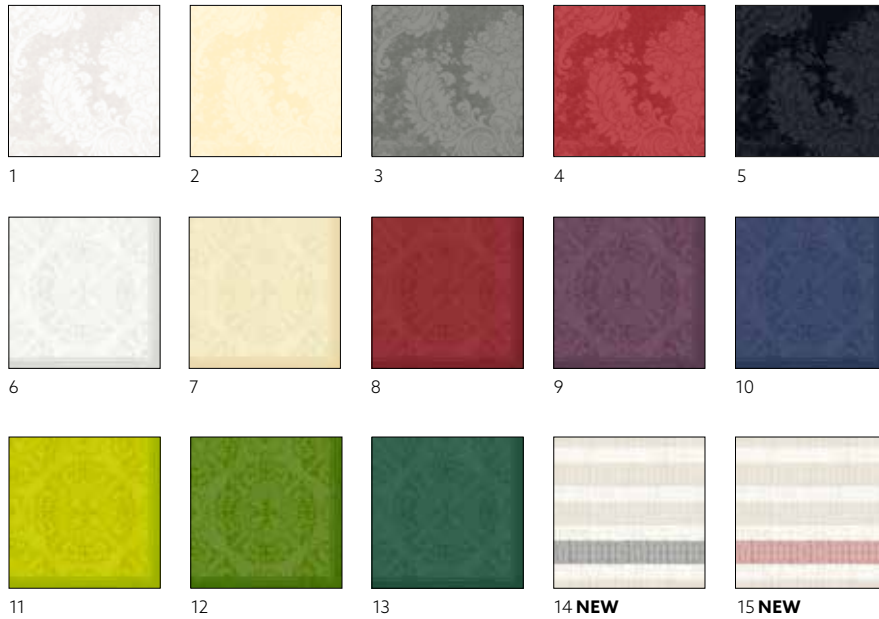

DUNILIN®, 40 X 40 CM