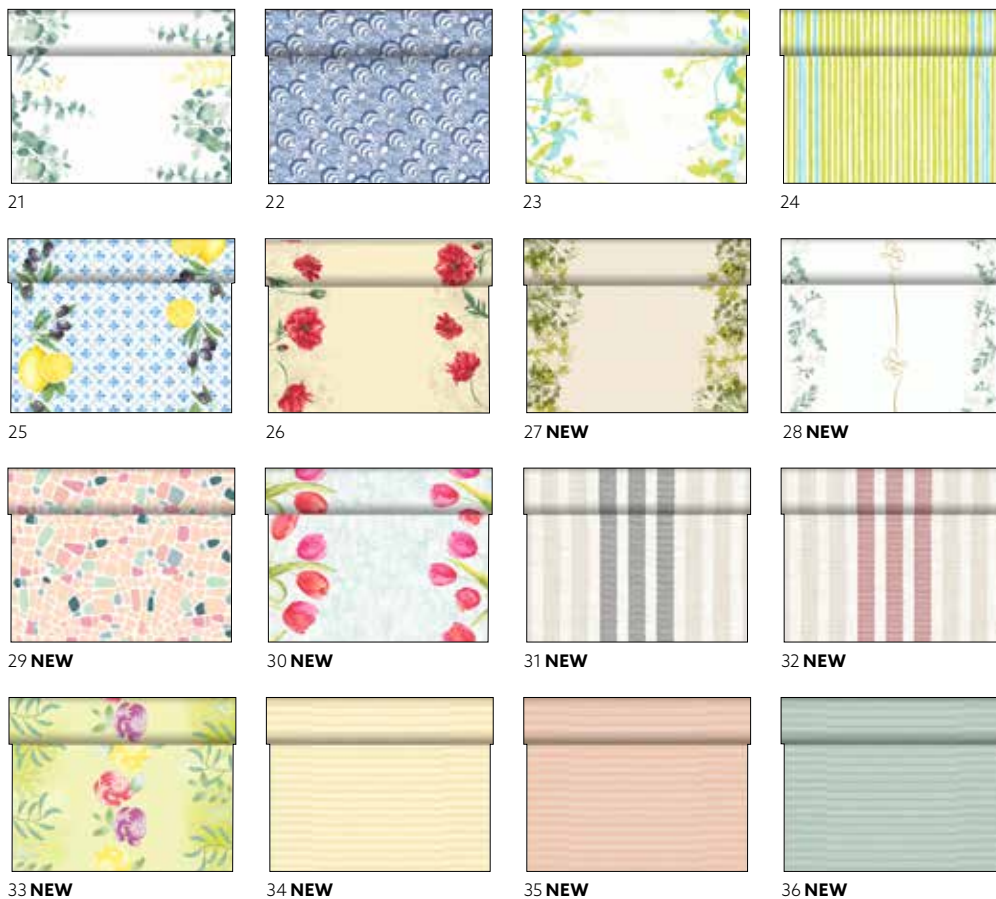

NO	ART.	DESCRIPTION	PACK	EPDN		NO	ART.	DESCRIPTION	PACK	EPDN	
21	202583	Spire	4 x 1		•	29	206390	Ocean Pebbles	4 x 1		•
22	202538	Tide	4 x 1		•	30	206389	Painted Tulips	4 x 1		•
23	202562	Elise	4 x 1		•	31	206322	Rigato Black	4 x 1		•
24	202555	Elise Stripes	4 x 1		•	32	206323	Rigato Bordeaux	4 x 1		•
25	202473	Mediterrian	4 x 1		•	33	206388	Soft Tropics	4 x 1		•
26	202535	Monique	4 x 1		•	34	206324	Tessuto Cream	4 x 1		•
27	206327	Green Umbles	4 x 1		•	35	206325	Tessuto Dusty Pink	4 x 1		•
28	206321	Love Hearts	4 x 1		•	36	206326	Tessuto Mint	4 x 1		•