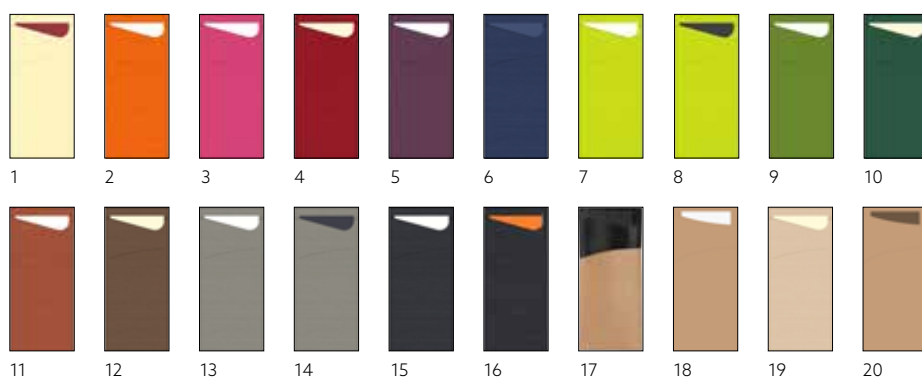

DUNI SACCHETTO® TISSUE, 8,5 X 19 CM

*All
in one*

NO	ARTICLE	DESCRIPTION	PACK	EPDN			
1	450056	Cream, Bordeaux Napkin	5 x 100	1172444	•		
2	197950	Sun Orange, White Napkin	5 x 100	1172444	•		
3	166040	Fuchsia, White Napkin	5 x 100	2724649	•		
4	450057	Bordeaux, Cream Napkin	5 x 100	1172451	•		
5	165593	Plum, White Napkin	5 x 100	2723963	•		
6	450055	Dark Blue, Dark Blue Napkin	5 x 100	1172436	•		
7	450052	Kiwi, White Napkin	5 x 100	1577121	•		
8	161086	Kiwi, Black Napkin	5 x 100	2496594	•		
9	186954	Leaf Green, White Napkin	5 x 100		•		
10	450054	Dark Green, Cream Napkin	5 x 100	1172428	•		

NO	ARTICLE	DESCRIPTION	PACK	EPDN			
11	197952	Earth Terra, White Napkin	5 x 100	1172428	•		
12	151849	Café, Cream Napkin	5 x 100	1571314	•		
13	156950	Grey, White Napkin	5 x 100	2496578	•		
14	161087	Granite Grey, Black Napkin	5 x 100	2496602	•		
15	151853	Black, White Napkin	5 x 100	1573161	•		
16	178643	Black, Sun Orange Napkin	5 x 100	4703328	•		
17	176893	Eco Brown/Black, Black Napkin	4 x 100	4964623	•		
18	165592	Eco Brown, White Napkin	4 x 100	2723955	•		
19	450050	Natural, Cream Napkin	5 x 100	1172410	•		
20	178644	Eco Brown, Chestnut Napkin	4 x 100	4703336	•