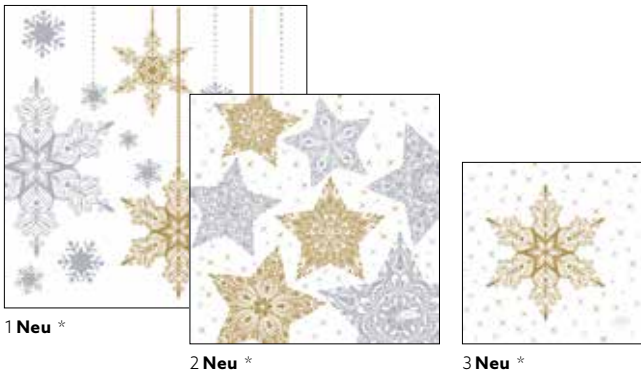

SNOWSTARS WEISS

	Krt. 732103	St. x Pack	Produktgruppe	Artikelbeschreibung
1	207136	7	A37	Bio Dunisoft® - Dinnerserviette, 40 x 40 cm
2	207135	0	A04	Lunchserviette, 33 x 33 cm, 3-lagig
3	207134	3	A08	Cocktailserviette, 24 x 24 cm, 3-lagig
4	207151	0	DB11A	Dunicel® Tablecover, 138 x 280 cm

	Krt. 732103	St. x Pack	Produktgruppe	Artikelbeschreibung
	207150	3	B18	Dunicel® Tischdecke 138 x 220 cm
5	207153	4	B02	Dunicel® Mitteldecke 84 x 84 cm
6	207152	7	B04	Tischläufer 3 in 1, 0,4 x 4,8 m

* Diese Produkte sind FSC-zertifiziert

** Diese Produkte tragen das Nordic Ecolabel (Swan)

*** Diese Produkte tragen das RAL-Gütezeichen

**** Diese Produkte sind im HAUSHALT kompostierbar