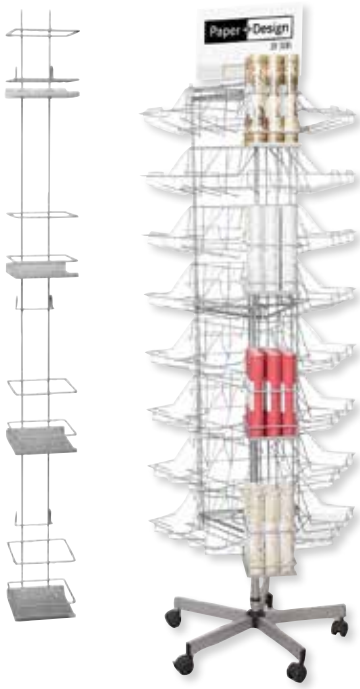

ZUSATZMODUL ZU SERVIETTENDREHSTÄNDER 193080

EAN Barcode	Art.-Nr.	St. x Pack	Table	Artikelbeschreibung
 4 037698 158214	193084	1 x 1	Z05	(ohne Produkte) für Tischläufer 0,25 x 4 m 4 Körbe für je 9 Rollen