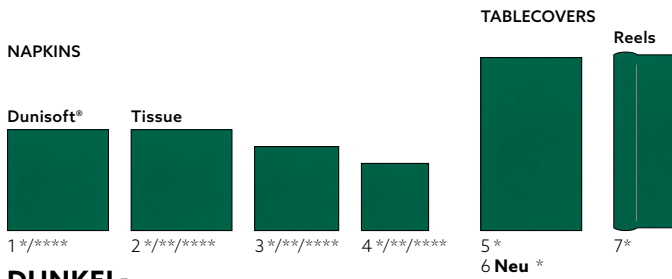

DUNKELGRÜN

Krt. 732103	St. x Pack	Produktgruppe	Artikelbeschreibung
1 201535	4	A37	Bio Dunisoft® - Dinnerserviette, 40 x 40 cm
2 1040500	20 x 12	A28	Bio Tissue Napkin, 40 x 40 cm, 3-ply
3 1040494	20 x 12	A32	Bio Lunchserviette, 33 x 33 cm, 3-lagig
185772	6	A35	Bio Lunchserviette, 33 x 33 cm, 3-lagig

Krt. 732103	St. x Pack	Produktgruppe	Artikelbeschreibung
4 104048	7	A33	Bio Cocktailserviette, 24 x 24 cm, 3-lagig
5 185709	2	B15	Dunicel® Tablecover, 118 x 180 cm
6 207549	5	DB16	Dunisilk® Tablecover, 138 x 220 cm
7 1854640	1 x 6	B20	Dunicel® Tablecover Reel, 1,18 x 5 m