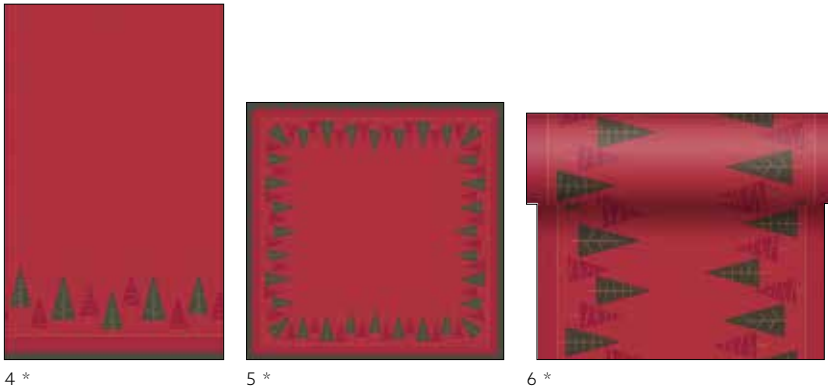

HOMELY WINTER

Krt. 732103	St. x Pack	Produktgruppe	Artikelbeschreibung
1 202820 0	12 x 12	DA05	Dunisoft® Napkin, 40 x 40 cm
2 202809 5	20 x 12	A04	Lunchserviette, 33 x 33 cm, 3-lagig
3 202818 7	20 x 12	A08	Cocktailserviette, 24 x 24 cm, 3-lagig

Krt. 732103	St. x Pack	Produktgruppe	Artikelbeschreibung
4 202822 4	1 x 5	B18	Dunichel® Tischdecke 138 x 220 cm
5 202821 7	1 x 10	B02	Dunichel® Mitteldecke 84 x 84 cm
6 202819 4	1 x 8	B04	Tischläufer 3 in 1, 0,4 x 4,8 m