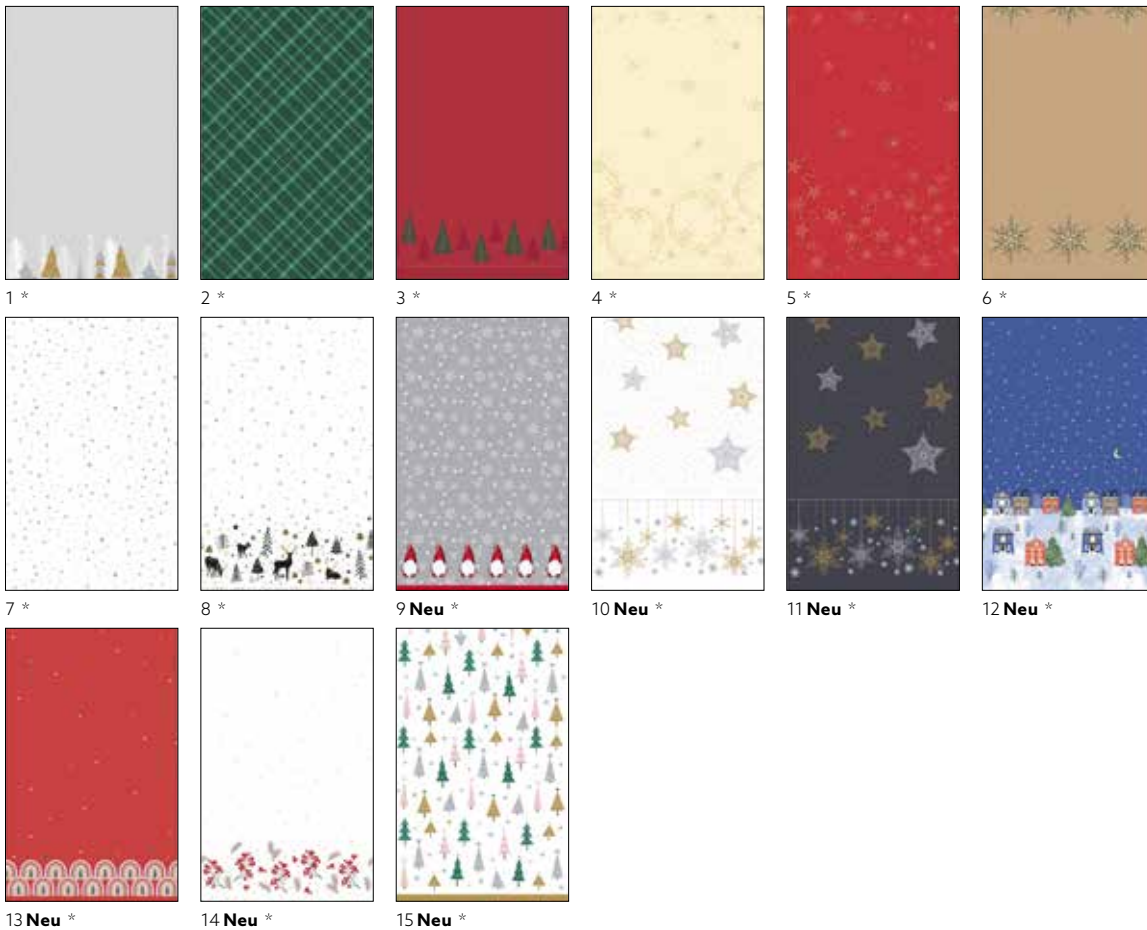

DUNICEL® - TISCHDECKEN, DESIGN, 138 X 220 CM, DB11

	EAN-Barcode	Krt. 732103	St. x Pack	Artikelbeschreibung		EAN-Barcode	Krt. 732103	St. x Pack	Artikelbeschreibung		
1	7 321011 992829	199282	3	1 x 5	Winter Trees	9	7 321012 071318	207131	2	1 x 5	Winter Flakes
2	7 321011 992935	199293	9	1 x 5	Tartan Green	10	7 321012 071509	207150	3	1 x 5	Snowstars Weiß
3	7 321012 028220	202822	4	1 x 5	Homely Winter	11	7 321012 071738	207173	2	1 x 5	Snowstars Black
4	7 321012 028237	202823	1	1 x 5	Star Shine Cream	12	7 321012 072544	207254	8	1 x 5	Winter Wonders
5	7 321012 028282	202828	6	1 x 5	Star Shine Rot	13	7 321012 074142	207414	6	1 x 5	Candyman
6	7 321012 028404	202840	8	1 x 5	Natural Charm	14	7 321012 074180	207418	4	1 x 5	Berrie Merrie
7	7 321012 028459	202845	3	1 x 5	Silber Stardust	15	7 321012 074265	207426	9	1 x 5	Noel Trees
8	7 321012 040123	204012	7	1 x 5	Magic Winter