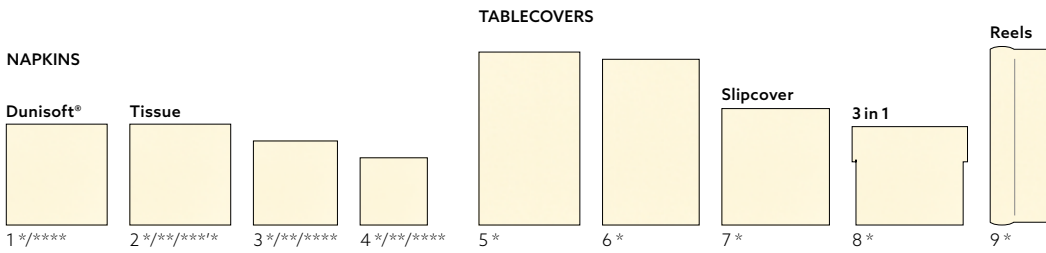

CREAM

Krt. 732103	St. x Pack	Produktgruppe	Artikelbeschreibung
1	201533 0	12 x 12	A37 Bio Dunisoft® - Dinnerserviette, 40 x 40 cm
2	104967 1	20 x 12	A28 Bio Tissue Napkin, 40 x 40 cm, 3-ply
	162770 1	50 x 10	A31 Bio Tissue Napkin, 40 x 40 cm, 3-ply
3	104955 8	20 x 12	A32 Bio Lunchserviette, 33 x 33 cm, 3-lagig
	185775 7	50 x 10	A35 Bio Lunchserviette, 33 x 33 cm, 3-lagig
4	105747 8	20 x 12	A33 Bio Cocktailserviette, 24 x 24 cm, 3-lagig
5	185745 0	1 x 10	B15 Dunicel® Tablecover, 118 x 180 cm

Krt. 732103	St. x Pack	Produktgruppe	Artikelbeschreibung
6	153853 3	1 x 5	B17 Dunisilk® Tablecover, 138 x 220 cm
7	105732 4	1 x 10	B03 Dunicel® Mitteldecke 84 x 84 cm
8	185720 7	1 x 8	B06 Tischläufer 3 in 1, 0,4 x 4,8 m
9	187102 9	1 x 6	B19 Dunicel® Tablecover Reel, 1,18 x 5 m
	185455 8	1 x 6	B20 Dunicel® Tablecover Reel, 1,18 x 5 m
	186193 8	1 x 10	B26 MG-Paper Tablecover Reel, 1,18 x 8 m