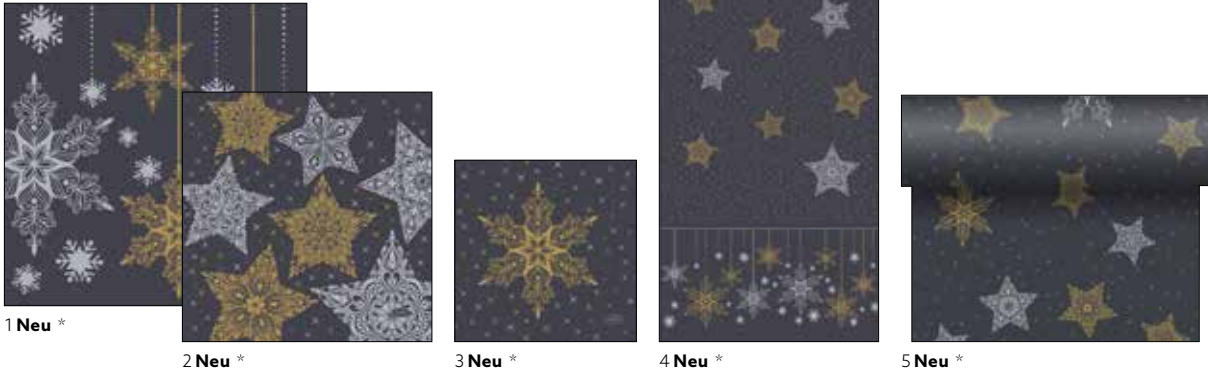

SNOWSTARS BLACK

	Krt. 732103	St. x Pack	Produktgruppe	Artikelbeschreibung
1	207172	5	A37	Bio Dunisoft® - Dinnerserviette, 40 x 40 cm
2	207171	8	A04	Lunchserviette, 33 x 33 cm, 3-lagig
3	207170	1	A08	Cocktailserviette, 24 x 24 cm, 3-lagig

	Krt. 732103	St. x Pack	Produktgruppe	Artikelbeschreibung
4	207173	2	B18	Dunicel® Tischdecke 138 x 220 cm
5	207174	9	B04	Tischläufer 3 in 1, 0,4 x 4,8 m

Wir stellen vor: Snowstars - ein raffiniertes und stilvolles Neujahrsdesign. Wählen Sie zwischen klassischem Weiß oder elegantem Schwarz und begrüßen Sie den Jahresbeginn mit einem Hauch von Eleganz. Lassen Sie Snowstars Ihre Feierlichkeiten erhellen und beginnen Sie das neue Jahr mit einer hellen Note!