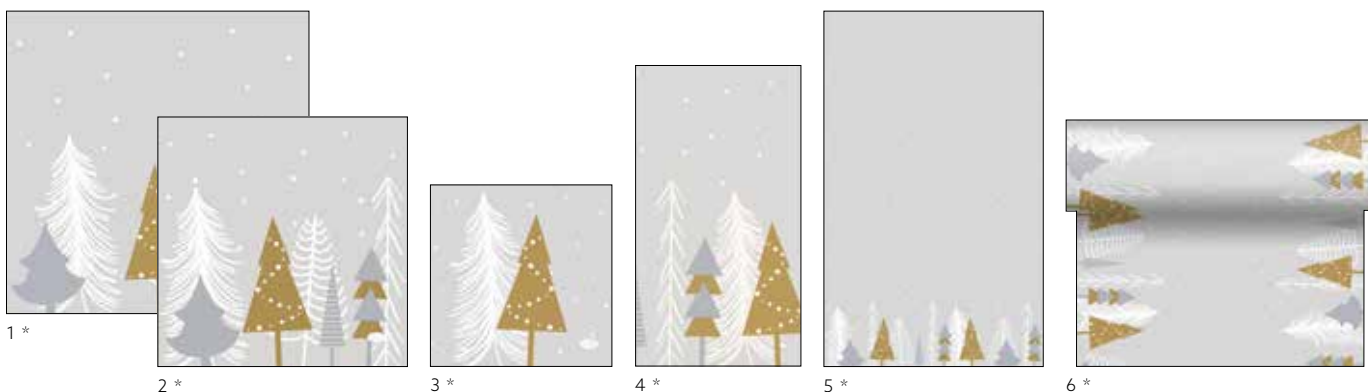

SILBER STARDUST

Krt. 732103	St. x Pack	Produktgruppe	Artikelbeschreibung
1 202817	0 20 x 12	A04	Lunchserviette, 33 x 33 cm, 3-lagig
2 202843	9 20 x 12	A08	Cocktailserviette, 24 x 24 cm, 3-lagig

Krt. 732103	St. x Pack	Produktgruppe	Artikelbeschreibung
3 202845	3 1 x 5	B18	Dunicel® Tischdecke 138 x 220 cm
4 202846	6 1 x 8	B04	Tischläufer 3 in 1, 0,4 x 4,8 m