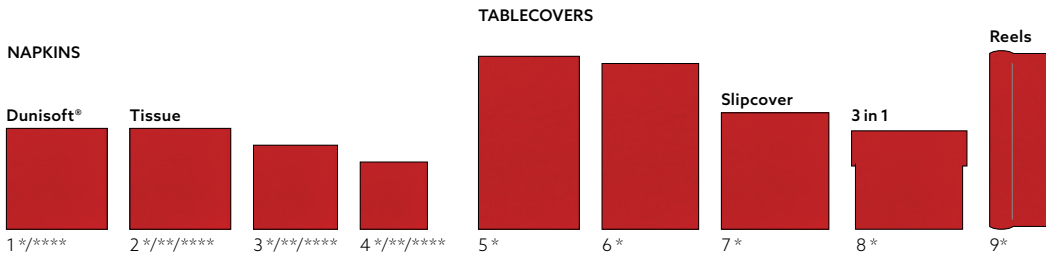

ROT

Krt. 732103	St. x Pack	Produktgruppe	Artikelbeschreibung
1	201544 6	12 x 12	A37 Bio Dunisoft® - Dinnerserviette, 40 x 40 cm
2	104063 0	20 x 12	A28 Bio Tissue Napkin, 40 x 40 cm, 3-ply
3	104062 3	20 x 12	A32 Bio Lunchserviette, 33 x 33 cm, 3-lagig
	185769 6	50 x 10	A35 Bio Lunchserviette, 33 x 33 cm, 3-lagig
4	104061 6	20 x 12	A33 Bio Cocktailserviette, 24 x 24 cm, 3-lagig
5	153850 2	1 x 5	B17 Dunisilk® Tablecover, 138 x 220 cm

Krt. 732103	St. x Pack	Produktgruppe	Artikelbeschreibung
6	185701 6	1 x 10	B15 Dunicel® Tablecover, 118 x 180 cm
7	104090 6	1 x 10	B03 Dunicel® Mitteldecke 84 x 84 cm
8	185700 9	1 x 8	B06 Tischläufer 3 in 1, 0,4 x 4,8 m
9	187101 2	1 x 6	B19 Dunisilk® Tablecover Reel, 1,18 x 5 m
	185458 9	1 x 6	B20 Dunicel® Tablecover Reel, 1,18 x 5 m
	186195 2	1 x 10	B26 MG-Paper Tablecover Reel, 1,18 x 8 m

* Diese Produkte sind FSC-zertifiziert

** Diese Produkte tragen das Nordic Ecolabel (Swan)

*** Diese Produkte tragen das RAL-Gütezeichen

**** Diese Produkte sind im HAUSHALT kompostierbar