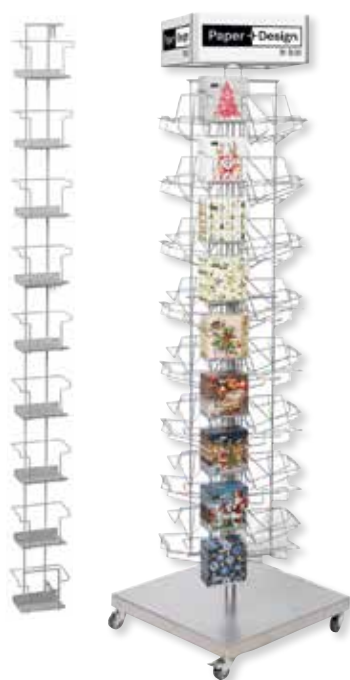

ZUSATZMODUL ZU SERVIETTENDREHSTÄNDER PREMIUM

EAN Barcode	Art.-Nr.	St. x Pack	Table	Artikelbeschreibung
	193088	1 x 1	Z08	(ohne Produkte) für Tissue Servietten 24 x 24 cm und Taschentücher 9 Körbe für je 3 Packungen Tissue Servietten 24 x 24 cm oder 6 Packungen Taschentücher