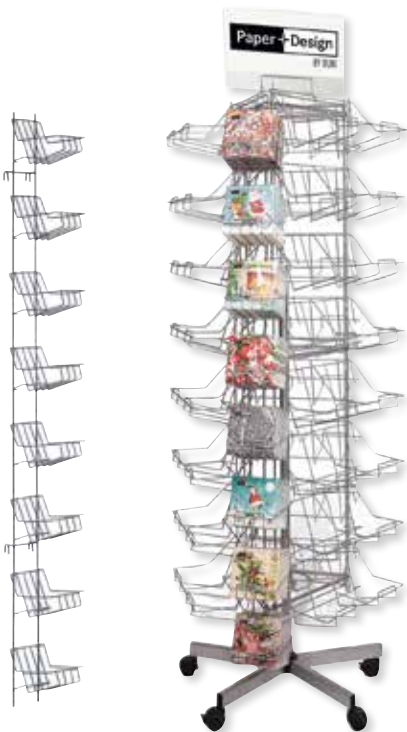

Toilettenpapier

Kerzen

SERVIETTENDREHSTÄNDER

EAN Barcode	Art.-Nr.	St. x Pack	Table	Artikelbeschreibung
4 037698 000018	193080	1 x 1	Z01	(ohne Produkte) Ø 75 cm, Höhe 185 cm für 288 Packungen Tissue Servietten 33 x 33 cm 48 Körbe für je 6 Packungen