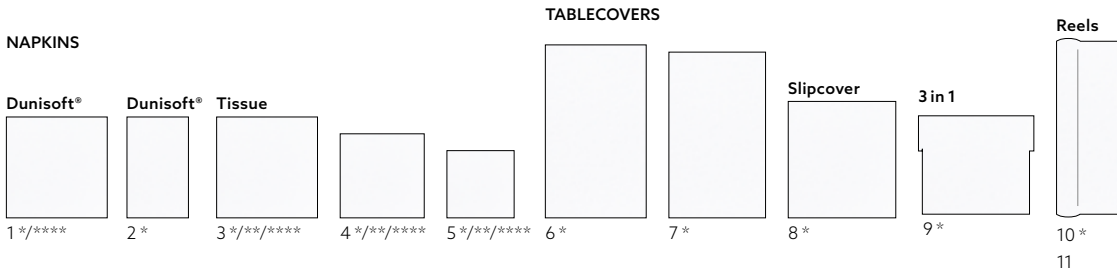

WEISS

Krt. 732103	St. x Pack	Produktgruppe	Artikelbeschreibung
1	201546 0	12 x 12	A37 Bio Dunisoft® - Dinnerserviette, 40 x 40 cm
2	198081 3	20 x 12	A29 Dunisoft® Napkin, 38 x 38 cm
3	104031 9	20 x 12	A28 Bio Tissue Napkin, 40 x 40 cm, 3-ply
	154606 4	50 x 10	A30 Bio Tissue Napkin, 40 x 40 cm, 3-ply
	172834 7	50 x 6	A31 Bio Tissue Napkin, 40 x 40 cm, 3-ply
4	104030 2	20 x 12	A32 Bio Lunchserviette, 33 x 33 cm, 3-lagig
	185770 2	50 x 10	A35 Bio Lunchserviette, 33 x 33 cm, 3-lagig
	192475 6	100 x 16	A36 Bio Tissue Napkin, 30 x 30 cm, 1-ply
5	104029 6	20 x 12	A33 Bio Cocktailserviette, 24 x 24 cm, 3-lagig

Krt. 732103	St. x Pack	Produktgruppe	Artikelbeschreibung
6	153852 6	1 x 5	B17 Dunisilk® Tablecover, 138 x 220 cm
7	185705 4	1 x 10	B15 Dunicel® Tablecover, 118 x 180 cm
8	104078 4	1 x 10	B03 Dunicel® Mitteldecke 84 x 84 cm
9	185704 7	1 x 8	B06 Tischläufer 3 in 1, 0,4 x 4,8 m
10	185453 4	1 x 6	B20 Dunicel® Tablecover Reel, 1,18 x 5 m
	186192 1	1 x 10	B27 MG-Paper Tablecover Reel, 1,18 x 8 m
11	353397 0	1 x 25	B23 MG-Paper Tablecover Reel, 1 x 10 m
	353403 8	1 x 8	B24 MG-Paper Tablecover Reel, 1 x 25 m
	186688 9	1 x 4	B28 Paper Banquet Reel, 1,18 x 50 m