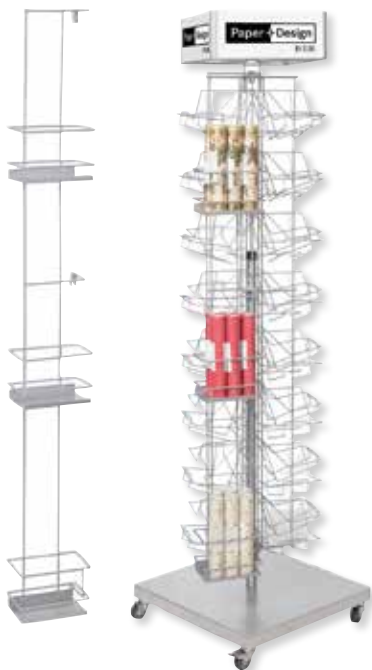

ZUSATZMODUL ZU SERVIETTENDREHSTÄNDER PREMIUM

EAN Barcode	Art.-Nr.	St. x Pack	Table	Artikelbeschreibung
4 037698 181939	193087	1 x 1	Z09	(ohne Produkte) für Tischläufer 3 Körbe für je 6 Rollen 0,25 x 4 m