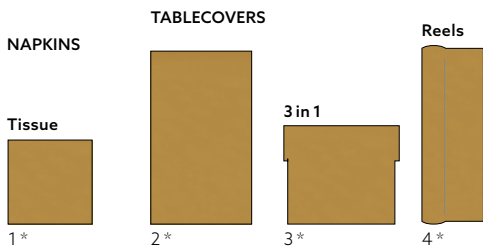

GOLD

	Krt. 732103	St. x Pack	Produktgruppe	Artikelbeschreibung
1	105804 8	20 x 12	A04	Lunchserviette, 33 x 33 cm, 3-lagig
2	154754 2	1 x 5	B16	Dunisilk® Tablecover, 138 x 220 cm
3	178795 5	1 x 8	B04	Dunisilk® 3 in 1, 0,4 x 4,8 m
4	186199 0	1 x 6	B19	Dunisilk® Tablecover Reel, 1,18 x 5 m

SILBER

	Krt. 732103	St. x Pack	Produktgruppe	Artikelbeschreibung
1	105805 5	20 x 12	A04	Lunchserviette, 33 x 33 cm, 3-lagig
2	154753 5	1 x 5	B16	Dunisilk® Tablecover, 138 x 220 cm
3	183552 6	1 x 8	B04	Dunisilk® 3 in 1, 0,4 x 4,8 m
4	186200 3	1 x 6	B19	Dunisilk® Tablecover Reel, 1,18 x 5 m

* Diese Produkte sind FSC-zertifiziert

** Diese Produkte tragen das Nordic Ecolabel (Swan)

*** Diese Produkte tragen das RAL-Gütezeichen

**** Diese Produkte sind im HAUSHALT kompostierbar