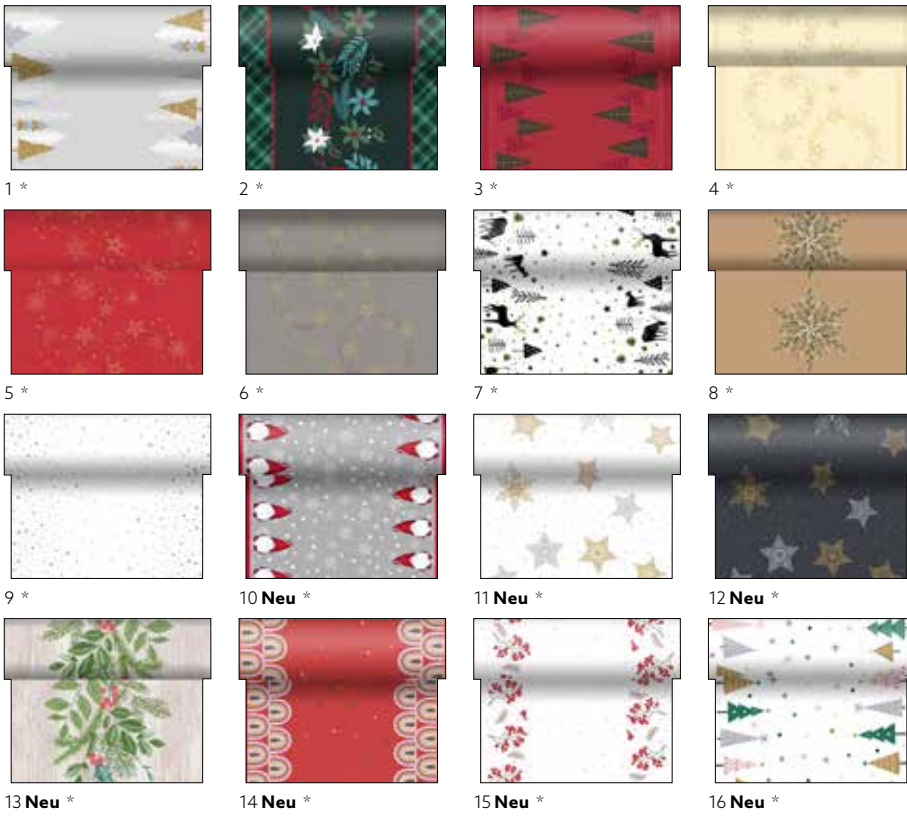

TISCHLÄUFER 3 IN 1, DESIGN, 0,4 X 4,8 M PERFORIERT ALLE 40 CM, B18

	EAN-Barcode	Krt. 732103	St. xPack	Artikelbeschreibung		EAN-Barcode	Krt. 732103	St. xPack	Artikelbeschreibung
1		199283 0	1 x 8	Winter Trees	9		2028446	1 x 8	Silber Stardust
2		199294 6	1 x 8	Xmas Garden Tartan	10		207132 9	1 x 8	Winter Flakes
3		202819 4	1 x 8	Homely Winter	11		207152 7	1 x 8	Snowstars Weiß
4		202826 2	1 x 8	Star Shine Cream	12		207174 9	1 x 8	Snowstars Black
5		202830 9	1 x 8	Star Shine Rot	13		207410 8	1 x 8	Winter Greenery
6		202836 1	1 x 8	Star Shine Granite Grey	14		207415 3	1 x 8	Candyman
7		202838 5	1 x 8	Magic Winter	15		207419 1	1 x 8	Berrie Merrie
8		202841 5	1 x 8	Natural Charm	16		207427 6	1 x 8	Noel Trees