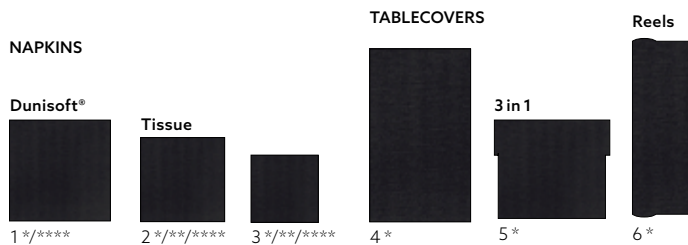

BLACK

Krt. 732103	St. x Pack	Produktgruppe	Artikelbeschreibung
1 201548	4	A37	Bio Dunisoft® - Dinnerserviette, 40 x 40 cm
2 150327	2	A32	Bio Lunchserviette, 33 x 33 cm, 3-lagig
3 173856	8	A33	Bio Cocktailserviette, 24 x 24 cm, 3-lagig

Krt. 732103	St. x Pack	Produktgruppe	Artikelbeschreibung
4 182484	1 x 5	B17	Dunisilk® Tablecover, 138 x 220 cm
5 185746	7	B06	Tischläufer 3 in 1, 0,4 x 4,8 m
6 187103	6	B19	Dunisilk® Tablecover Reel, 1,18 x 5 m
185467	1	B20	Dunicel® Tablecover Reel, 1,18 x 5 m