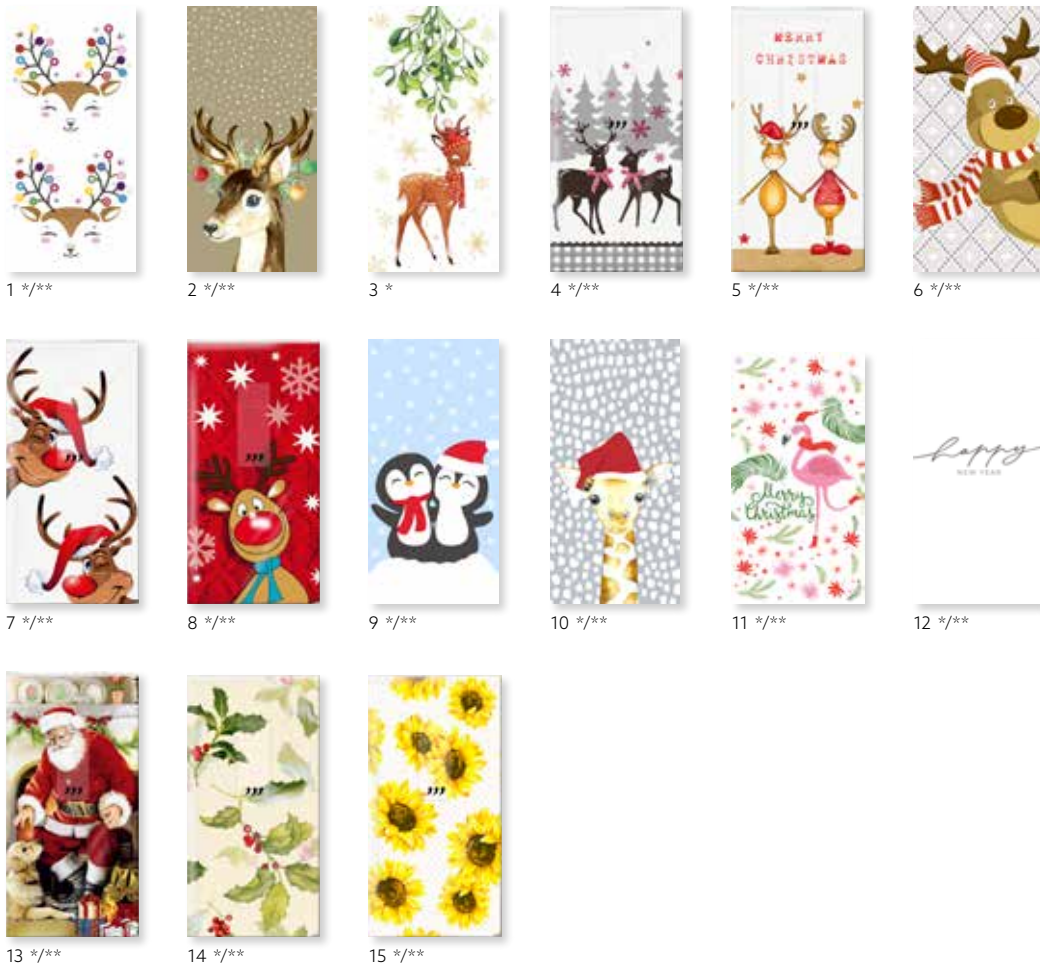

1 */**

2 */**

3 *

4 */**

5 */**

6 */**

7 */**

8 */**

9 */**

10 */**

11 */**

12 */**

13 */**

14 */**

15 */**

TISSUE TASCHENTÜCHER 21,5 X 22 CM, 4-LAGIG

	EAN Barcode	Art.-Nr.	St. x Pack	Artikelbeschreibung		EAN Barcode	Art.-Nr.	St. x Pack	Artikelbeschreibung
1		199375	10 x 24	Colourful Deer D02	9		196182	10 x 24	Penguin Santas D02
2		196180	10 x 24	Deer Baubles D02	10		196183	10 x 24	Giraffe Santa D02
3		193705	10 x 24	Sweet Dear D02	11		193706	10 x 24	Dino Fun D02
4		1356	10 x 24	Lovely Deer D02	12		203263	10 x 24	Fresh new year D02
5		1440	10 x 24	Two Friends D02	13		1329	10 x 24	Welcome Father Xmas D02
6		199380	10 x 24	Reindeer Fun D02	14		1422	10 x 24	Classic Ilex D02
7		193715	10 x 24	Rudolph D02	15		192340	10 x 24	Sunflower Garden D02
8		1355	10 x 24	Red Nose D02					

* Diese Produkte sind FSC-zertifiziert

** Diese Produkte tragen das Nordic Ecolabel (Swan)

*** Diese Produkte sind im HAUSHALT kompostierbar