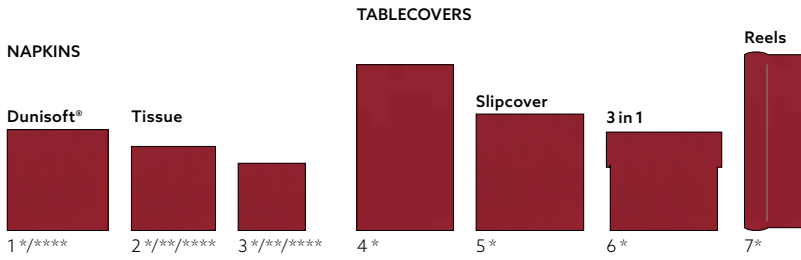

BORDEAUX

Krt. 732103	St. x Pack	Produktgruppe	Artikelbeschreibung
1 201532	3	A37	Bio Dunisoft® - Dinnerserviette, 40 x 40 cm
2 1040456	20 x 12	A32	Bio Lunchserviette, 33 x 33 cm, 3-lagig
185771	9	A35	Bio Lunchserviette, 33 x 33 cm, 3-lagig
3 1040449	20 x 12	A33	Bio Cocktailserviette, 24 x 24 cm, 3-lagig
4 185708	5	B15	Dunicel® Tablecover, 118 x 180 cm

Krt. 732103	St. x Pack	Produktgruppe	Artikelbeschreibung
5 104081	4	B03	Dunicel® Mitteldecke 84 x 84 cm
6 185707	8	B06	Tischläufer 3 in 1, 0,4 x 4,8 m
7 185459	6	B20	Dunicel® Tablecover Reel, 1,18 x 5 m
186196	9	B26	MG-Paper Tablecover Reel, 1,18 x 8 m