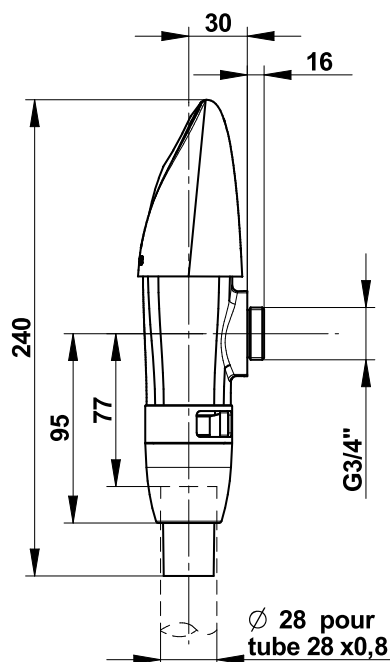

Gamme : PRESTO 1000 XL

Réf : 14200 - Robinet de chasse directe sans réservoir temporisé mécanique, applique, 6-9L, sans RA

> Pression d'utilisation recommandée :

- 1 à 5 bars

> Fonctionnement :

- Déclenchement souple adapté enfants et PMR par pression sur le capot à l'emplacement indiqué en forme de doigt

> Volume d'eau délivré :

- 6 à 9 l, ajustable par molette réglable
- Dispositif anti-coup de bélier
- Limiteur de débit automatique assurant un débit constant de 1 l/sec, de 1.2 bar à 4 bars de pression dynamique

> Durée d'écoulement :

- 6 à 9 secondes

> Alimentation hydraulique :

- Entrée : alimentation mâle G 3/4" (20x27) pour arrivée arrière, droite ou gauche grâce à un capot rotatif 3 positions
- Sortie avec raccord de liaison pour tube de chasse Ø 28 mm

> Matière(s) et finition(s):

- Corps en laiton : finition chromée

> Sécurité :

- Dispositif anti-siphonique : assure la protection des réseaux d'eau potable contre d'éventuels remontées d'eau polluée

> Livré avec :

- 1 Notice de pose

> Normes / Agréments :

- Corps en laiton conforme aux normes NF EN1982 / NF EN12164 / NF EN12165
- Traitement de surface Nickel-Chrome selon NF EN12540
- Résistance au brouillard salin neutre (NSS) : 200 h selon NF ISO 9227