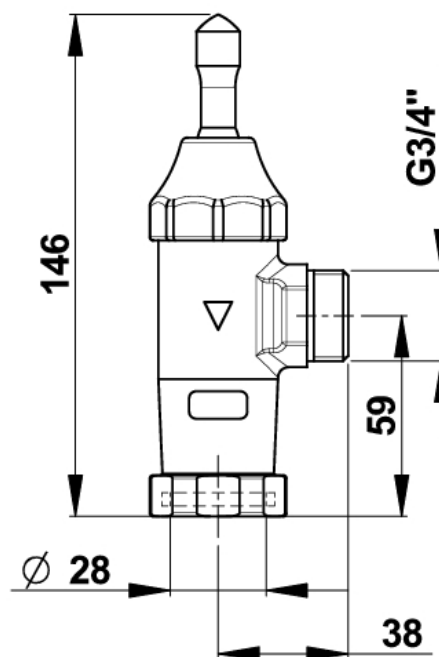

Gamme : Robinet temporisé pour chasse

Réf : 14109 - PRESTO 1000 M

> **Pression d'utilisation recommandée :**

- 1 à 5 bars

> **Volume chasse :**

- 6 à 9 l, ajustable avec un robinet d'arrêt non compris
- Dispositif anti-coup de bélier

> **Durée d'écoulement :**

- 7 à 9 secondes

> **Fonctionnement :**

- Par simple action sur la manette omnidirectionnelle (déclenchement souple)

> **Alimentation hydraulique :**

- Arrivée : équerre mâle G 3/4" (20/27) droite ou gauche
- Sortie pour tube de chasse Ø 28 mm